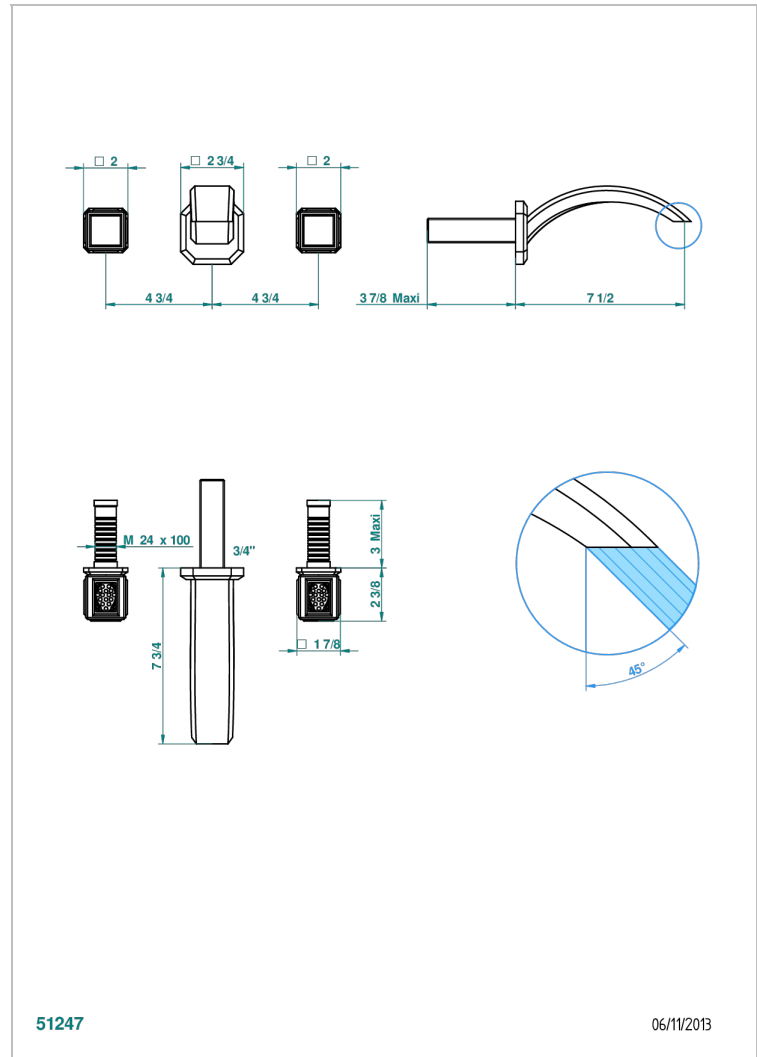

METROPOLIS CRISTAL CLARO

A2A-40GB

Grifería para mezclador de lavabo de pared, caño goliat

THG[®]
PARIS

CARACTERÍSTICAS

- Métopolis cristal claro
- Grifería para mezclador de lavabo de pared, caño goliat

PRODUCTOS RELACIONADOS

- Ref. G00-40AC Rough parts for wall mounted 3 hole mixer, cross handle version
- Ref. G00-40AM Rough parts for wall mounted 3 hole mixer, lever handle version

ACABADOS DISPONIBLES

Cerámica negra mate - D30
Cromo - A02
Cromo / dorado - G02
Cromo mate - C02
Dorado - F01
Dorado mate - F07