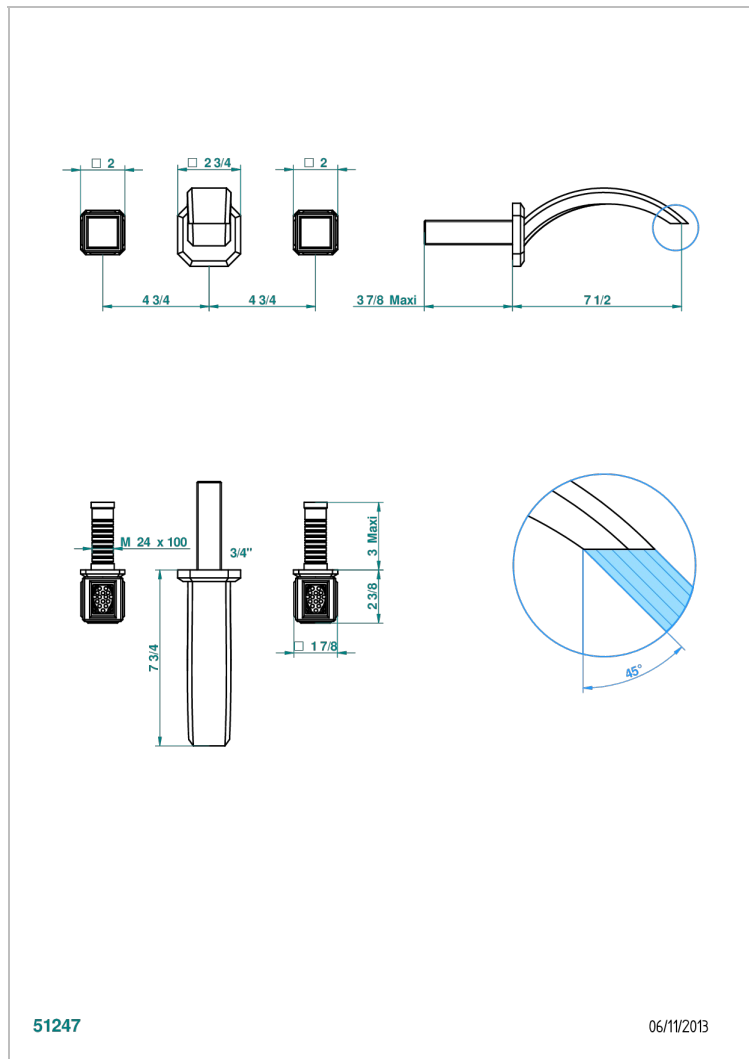

# METROPOLIS, KRISTALL KLAR

A2A-40GB

Garnitur für Waschtischbatterie zur Wandmontage, Goliath Auslauf

THG<sup>®</sup>  
PARIS

## EIGENSCHAFTEN

- Métropolis, Kristall klar
- Garnitur für Waschtischbatterie zur Wandmontage, Goliath Auslauf

## ÄHNLICHE PRODUKTE

- Ref. G00-40AC Up-teil für wandarmatur
- Ref. G00-40AM Up-teil für wandarmatur