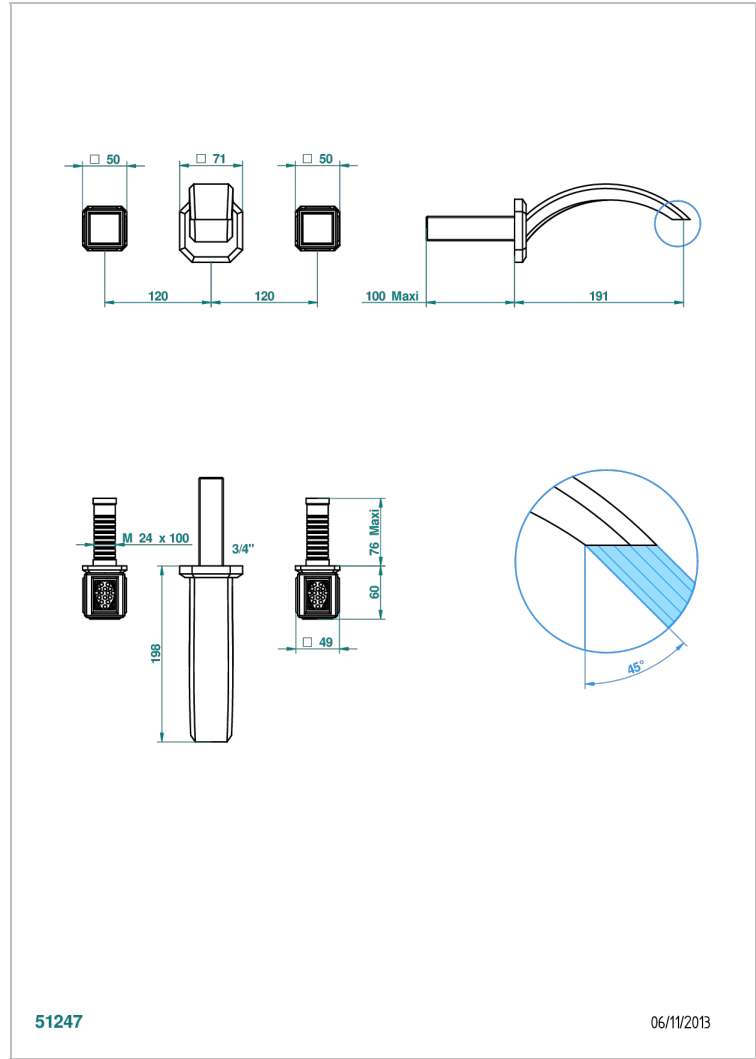

Внешняя часть смесителя встраиваемого в стену для раковины на три отверстия с изливом ГОЛИАФ

51247

06/11/2013

ХАРАКТЕРИСТИКИ

- Metropolis
- Внешняя часть смесителя встраиваемого в стену для раковины на три отверстия с изливом ГОЛИАФ

СВЯЗАННЫЕ ТОВАРНЫЕ ПОЗИЦИИ

- Ref. G00-40AC Встраиваемая часть смесителя настенного на три отверстия (не рукоят.)
- Ref. G00-40AM Встраиваемая часть смесителя настенного на 3 отверстия на пластине (рукоят.)