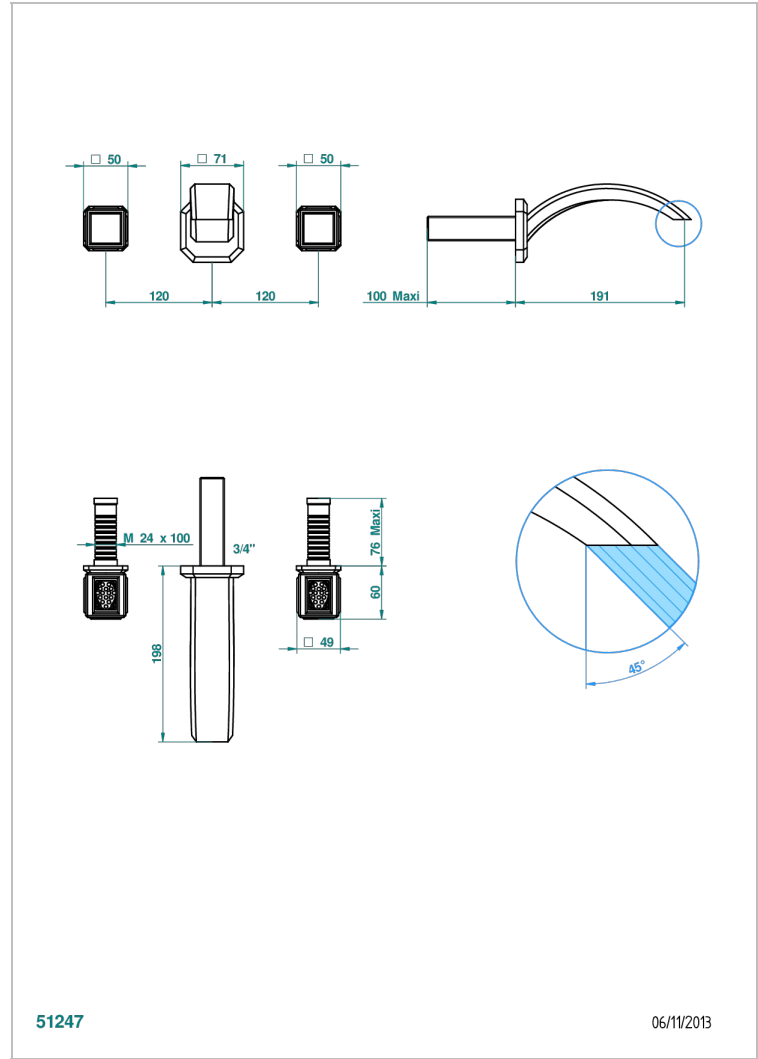

METROPOLIS CRISTAL CLAIR

A2A-40GB

Garniture pour mélangeur de lavabo mural, bec goliath

THG[®]
PARIS

CARACTÉRISTIQUES

- Ensemble composé d'un bec mural de lavabo et des 2 garnitures de robinets
- Nécessite partie encastrée Réf. 40AC
- Laiton sans plomb
- Bec à écoulement libre
- Livré sans vidage

PRODUITS ASSOCIÉS

- Ref. G00-40AC Partie à encastrer pour mélangeur mural - version croisillons
- Ref. G00-40AM Partie à encastrer pour mélangeur mural - version manettes

FINITIONS DISPONIBLES

Chromé - A02
Chromé / doré - G02
Chromé mat - C02
Doré brillant - F01
Doré mat - F07
Nickel brillant - B01