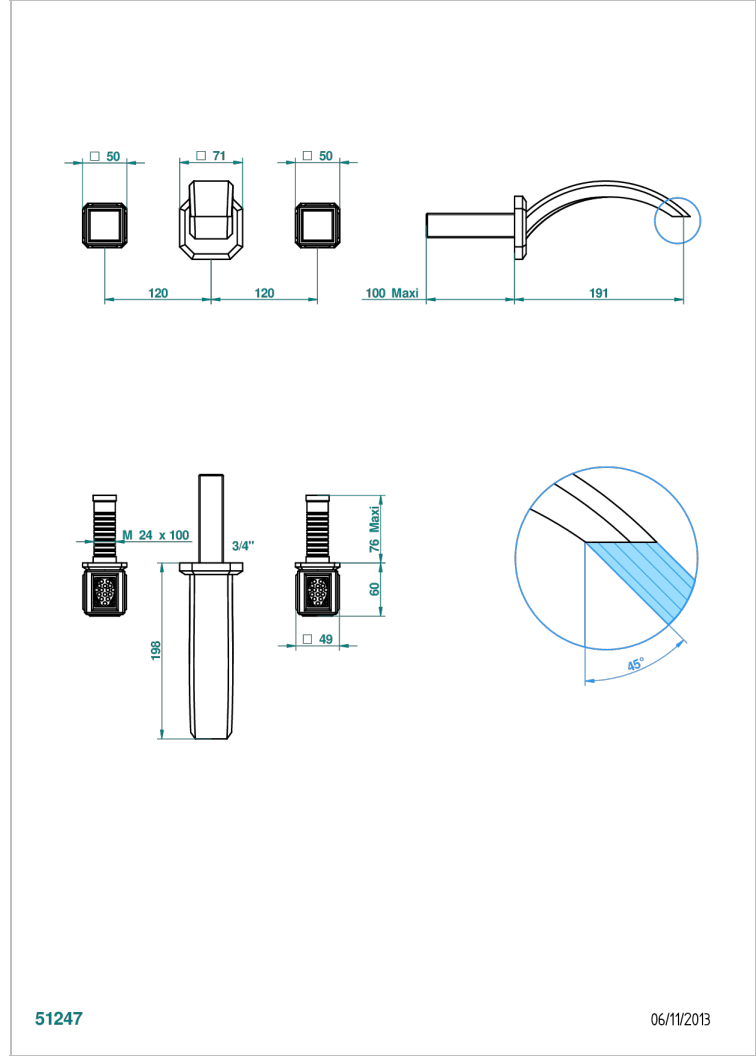

METROPOLIS CRISTAL CLARO

A2A-40GB

Grifería para mezclador de lavabo de pared, caño goliat

THG[®]
PARIS

51247

06/11/2013

CARACTERÍSTICAS

- Métopolis cristal claro
- Grifería para mezclador de lavabo de pared, caño goliat

PRODUCTOS RELACIONADOS

- Ref. G00-40AC Rough parts for wall mounted 3 hole mixer, cross handle version
- Ref. G00-40AM Rough parts for wall mounted 3 hole mixer, lever handle version

ACABADOS DISPONIBLES