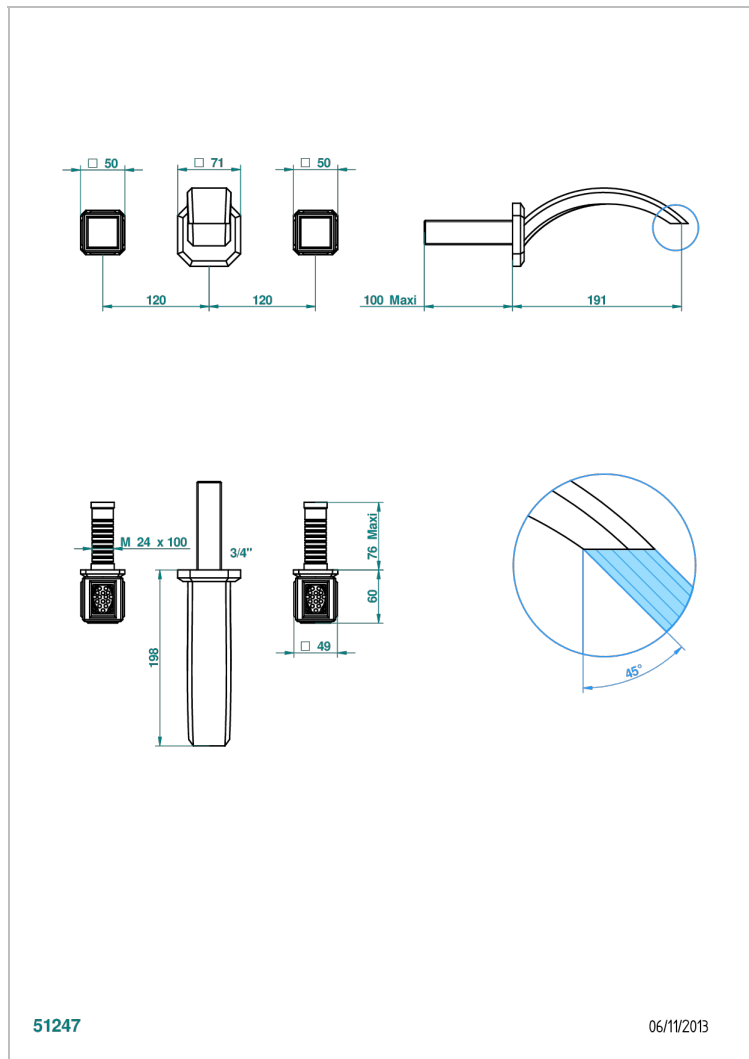

METROPOLIS, KRISTALL KLAR

A2A-40GB

Garnitur für Waschtischbatterie zur Wandmontage, Goliath Auslauf

THG[®]
PARIS

EIGENSCHAFTEN

- Métropolis, Kristall klar
- Garnitur für Waschtischbatterie zur Wandmontage, Goliath Auslauf

ÄHNLICHE PRODUKTE

- Ref. G00-40AC Up-teil für wandarmatur
- Ref. G00-40AM Up-teil für wandarmatur

VERFÜGBARE OBERFLÄCHEN

Altnickel - H28
Blassgold - F30
Blassgold matt unlackiert - F31
Chrom - A02
Chrom / gold - G02
Chrom matt - C02