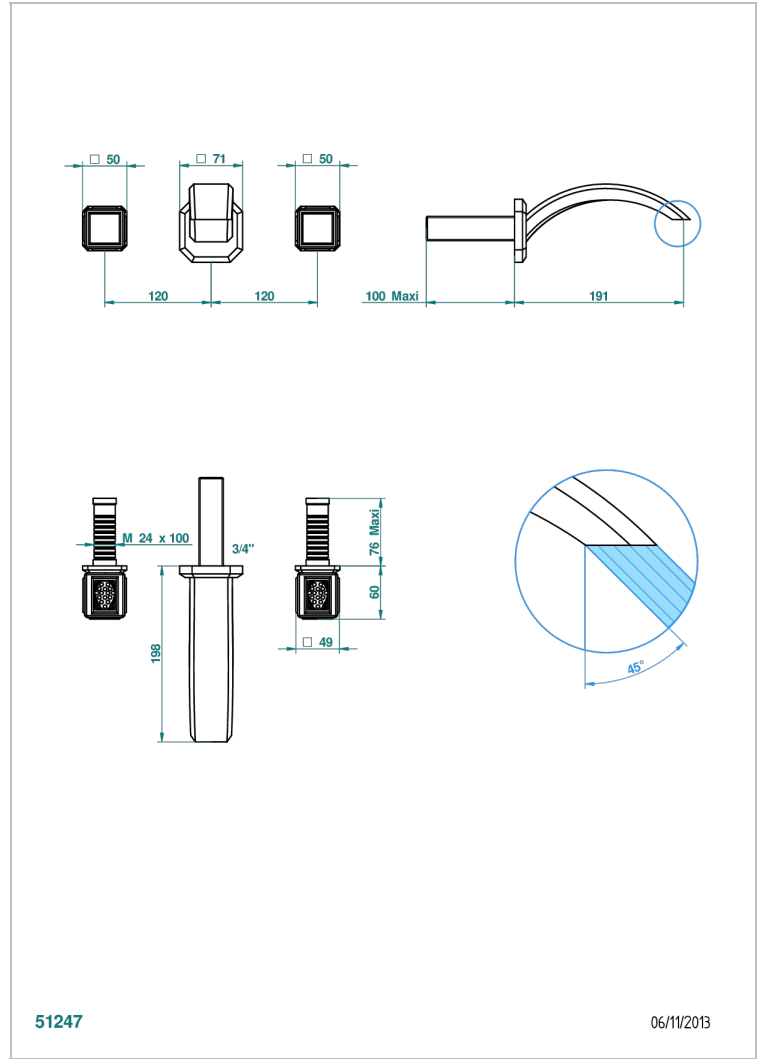

METROPOLIS CLEAR CRYSTAL

A2A-40GB

入墙式台盆龙头配件，大号喷嘴

THG[®]
PARIS

51247

06/11/2013

特色

- Métropolis Clear crystal
- 入墙式台盆龙头配件，大号喷嘴

相关的SKU

- Ref. G00-40AC 无下水器入墙式龙头嵌入部分 - 四通手柄版
- Ref. G00-40AM 无下水器入墙式龙头嵌入部分 - 单把手柄版

可选饰面

Black ceram - D30
Blush PVD - H62
Graphite PVD - H64
Matt Umber PVD - H67
Matt blush PVD - H60
Matt graphite PVD - H65