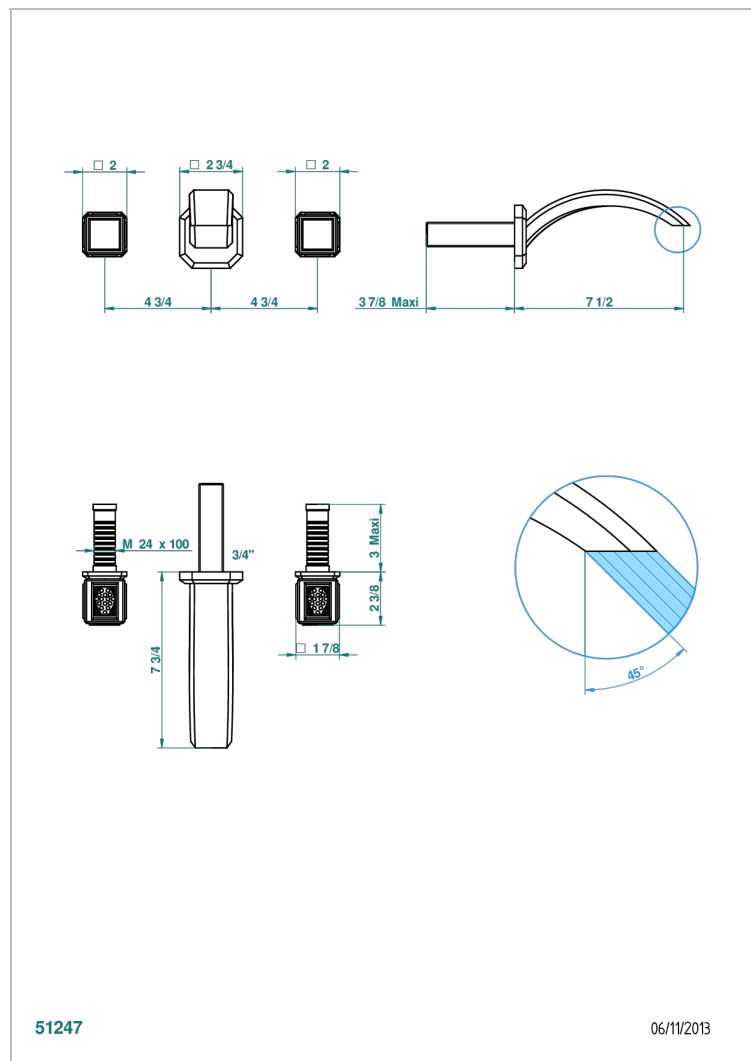

Внешняя часть смесителя встраиваемого в стену для раковины на три отверстия с изливом ГОЛИАФ

51247

06/11/2013

ХАРАКТЕРИСТИКИ

- Metropolis
- Внешняя часть смесителя встраиваемого в стену для раковины на три отверстия с изливом ГОЛИАФ

СВЯЗАННЫЕ ТОВАРНЫЕ ПОЗИЦИИ

- Ref. G00-40AC Встраиваемая часть смесителя настенного на три отверстия (не рукоят.)
- Ref. G00-40AM Встраиваемая часть смесителя настенного на 3 отверстия на пластине (рукоят.)