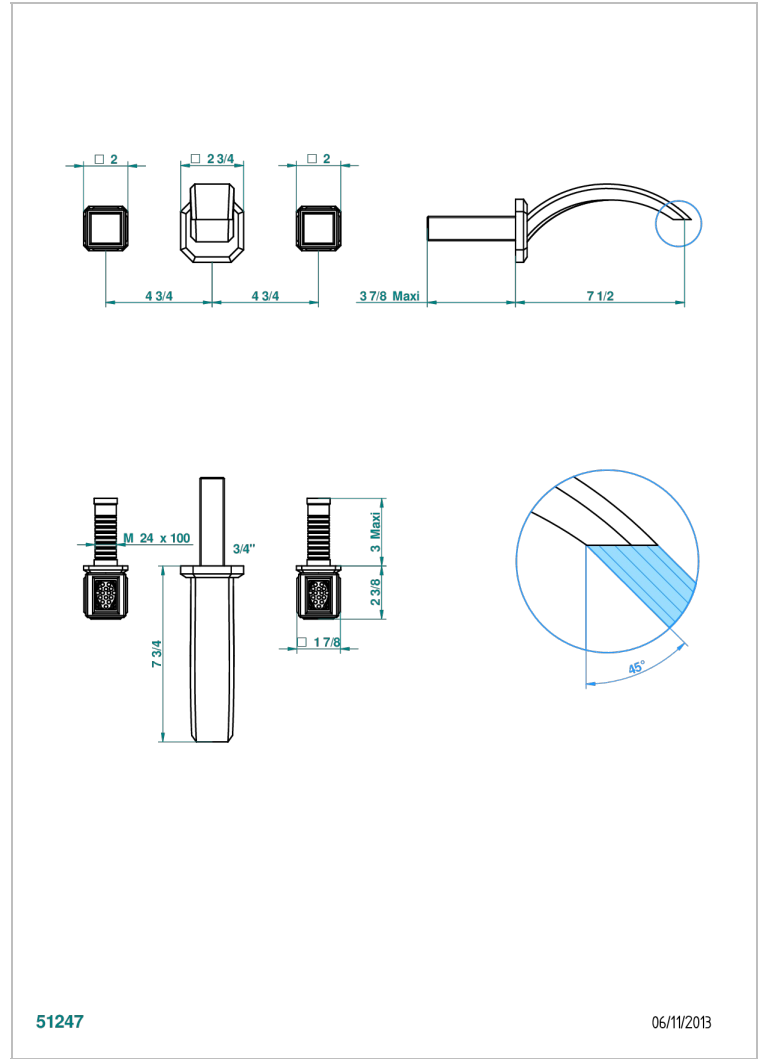

METROPOLIS CRISTAL CLAIR

A2A-40GB

Garniture pour mélangeur de lavabo mural, bec goliath

THG[®]
PARIS

CARACTÉRISTIQUES

- Ensemble composé d'un bec mural de lavabo et des 2 garnitures de robinets
- Nécessite partie encastrée Réf. 40AC
- Laiton sans plomb
- Bec à écoulement libre
- Livré sans vidage

PRODUITS ASSOCIÉS

- Ref. G00-40AC Partie à encastrer pour mélangeur mural - version croisillons
- Ref. G00-40AM Partie à encastrer pour mélangeur mural - version manettes

FINITIONS DISPONIBLES

Chromé - A02
Chromé / doré - G02
Chromé mat - C02
Doré brillant - F01
Doré mat - F07
Nickel brillant - B01