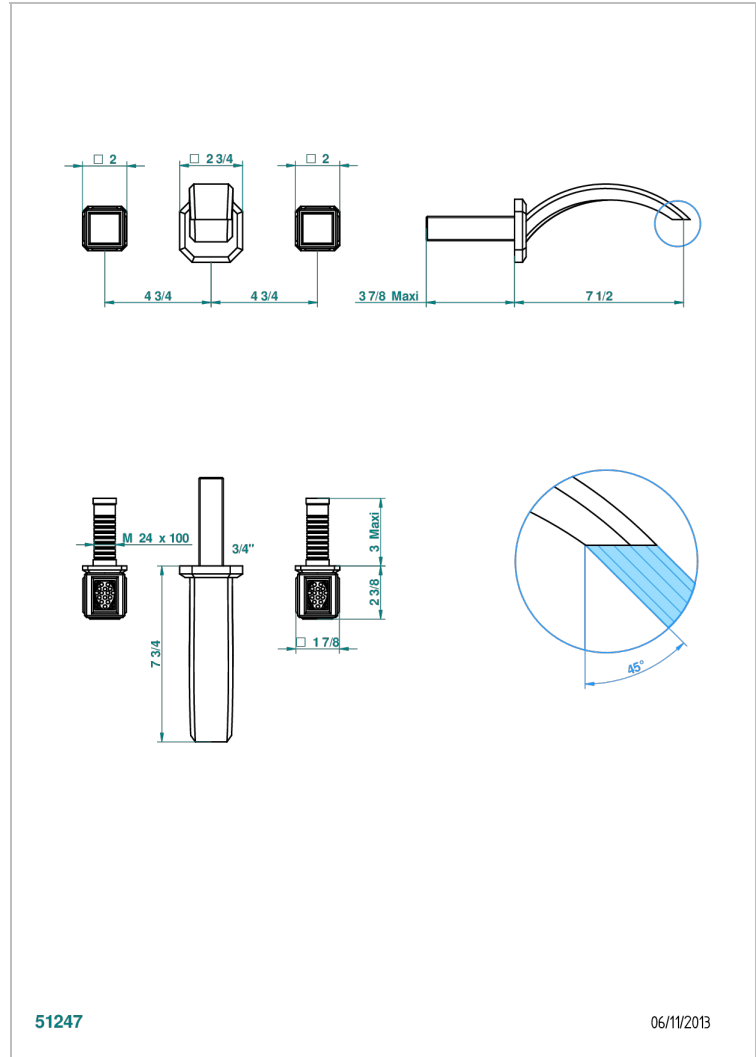

# METROPOLIS CRISTAL CLARO

A2A-40GB

Grifería para mezclador de lavabo de pared, caño goliat

THG<sup>®</sup>  
PARIS

## CARACTERÍSTICAS

- Métopolis cristal claro
- Grifería para mezclador de lavabo de pared, caño goliat

## PRODUCTOS RELACIONADOS

- Ref. G00-40AC Rough parts for wall mounted 3 hole mixer, cross handle version
- Ref. G00-40AM Rough parts for wall mounted 3 hole mixer, lever handle version