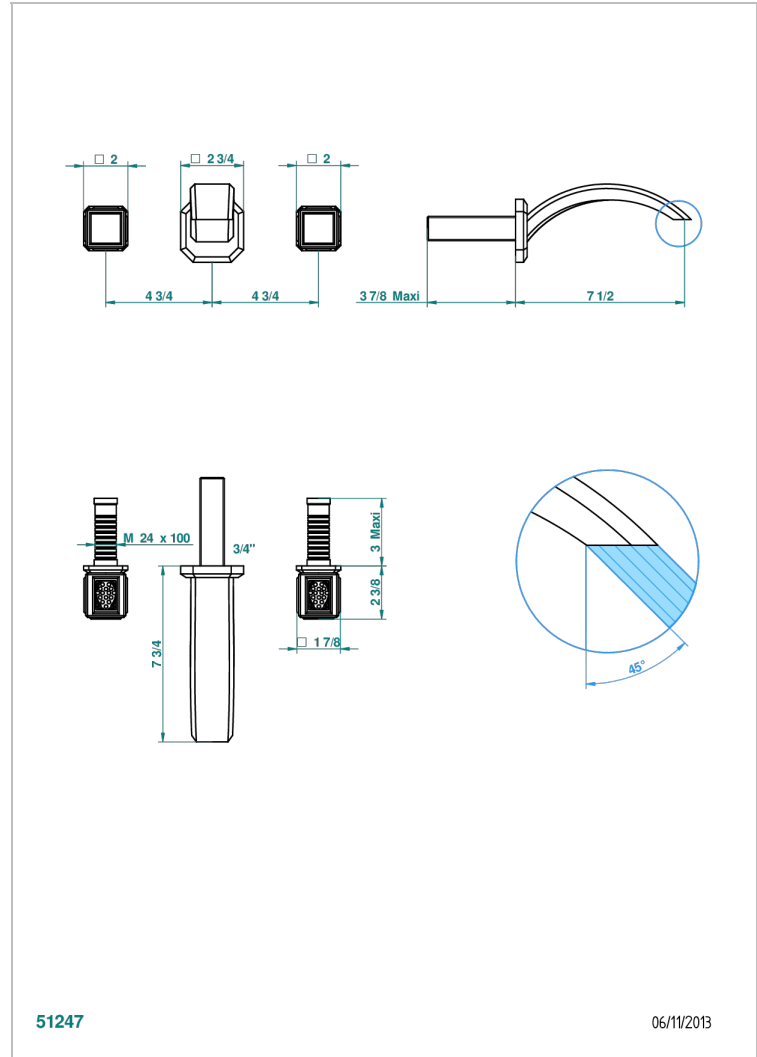

# METROPOLIS, KRISTALL KLAR

A2A-40GB

Garnitur für Waschtischbatterie zur Wandmontage, Goliath Auslauf

THG<sup>®</sup>  
PARIS

51247

06/11/2013

## EIGENSCHAFTEN

- Métropolis, Kristall klar
- Garnitur für Waschtischbatterie zur Wandmontage, Goliath Auslauf

## ÄHNLICHE PRODUKTE

- Ref. G00-40AC Up-teil für wandarmatur
- Ref. G00-40AM Up-teil für wandarmatur