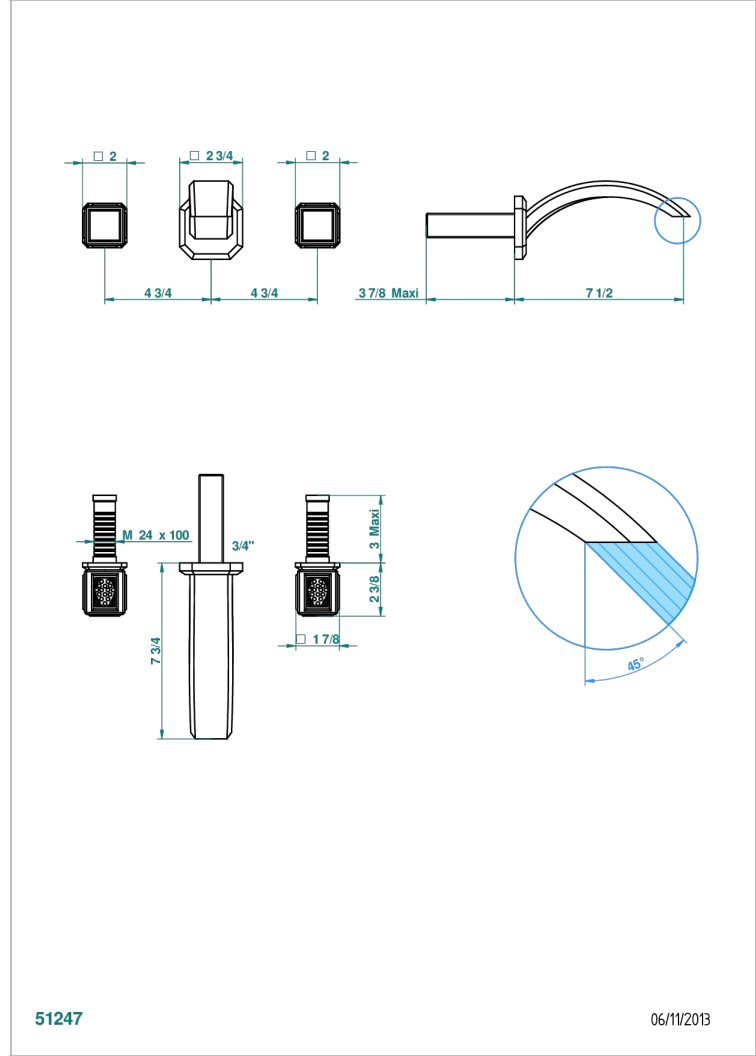

# METROPOLIS CLEAR CRYSTAL

A2A-40GB

入墙式台盆龙头配件，大号喷嘴

THG<sup>®</sup>  
PARIS

51247

06/11/2013

## 特色

- Métropolis Clear crystal
- 入墙式台盆龙头配件，大号喷嘴

## 相关的SKU

- Ref. G00-40AC 无下水器入墙式龙头嵌入部分 - 四通手柄版
- Ref. G00-40AM 无下水器入墙式龙头嵌入部分 - 单把手柄版