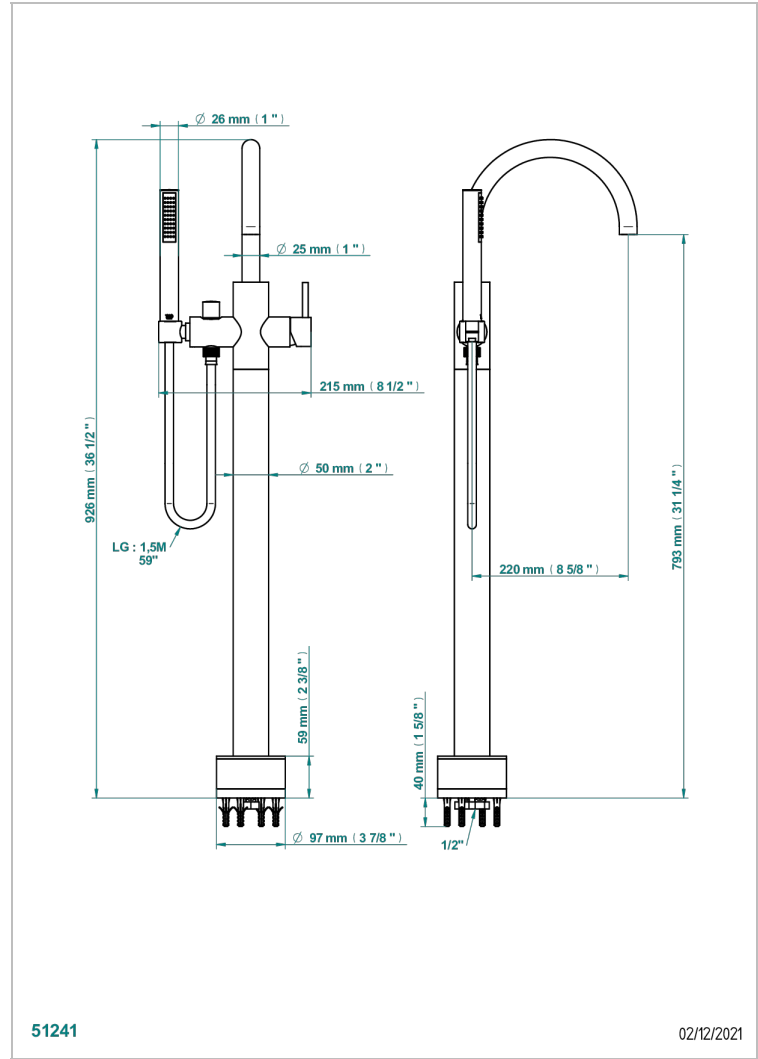

Mezclador baño/ducha sobre columnas, con flexo y ducha teléfono sistema easyclean

51241

02/12/2021

CARACTERÍSTICAS

- Yoko
- Mezclador baño/ducha sobre columnas, con flexo y ducha teléfono sistema easyclean

ESPECIFICACIONES TÉCNICAS

- Recommandé : 3 bars (max. 5 bars) - Advised : 43,5 psi (max. 72 psi)
- Bec : 22 l/min à 3 bars - Douchette : 9,5 l/min à 3 bars
- Spout : 5.82 gpm at 43.5 psi - Handshower : 2.5 gpm at 43.5 psi