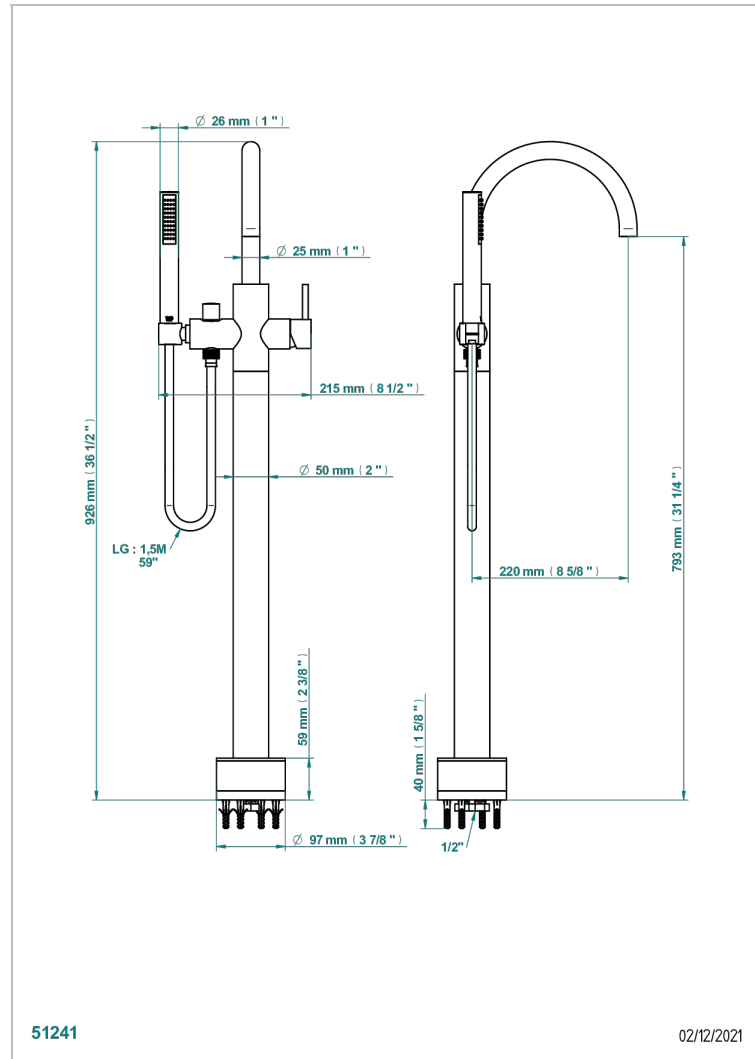

Mezclador baño/ducha sobre columnas, con flexo y ducha teléfono sistema easyclean

CARACTERÍSTICAS

- Yoko
- Mezclador baño/ducha sobre columnas, con flexo y ducha teléfono sistema easyclean

ESPECIFICACIONES TÉCNICAS

- Recommandé : 3 bars (max. 5 bars) - Advised : 43,5 psi (max. 72 psi)
- Bec : 22 l/min à 3 bars - Douchette : 9,5 l/min à 3 bars
- Spout : 5.82 gpm at 43.5 psi - Handshower : 2.5 gpm at 43.5 psi

ACABADOS DISPONIBLES