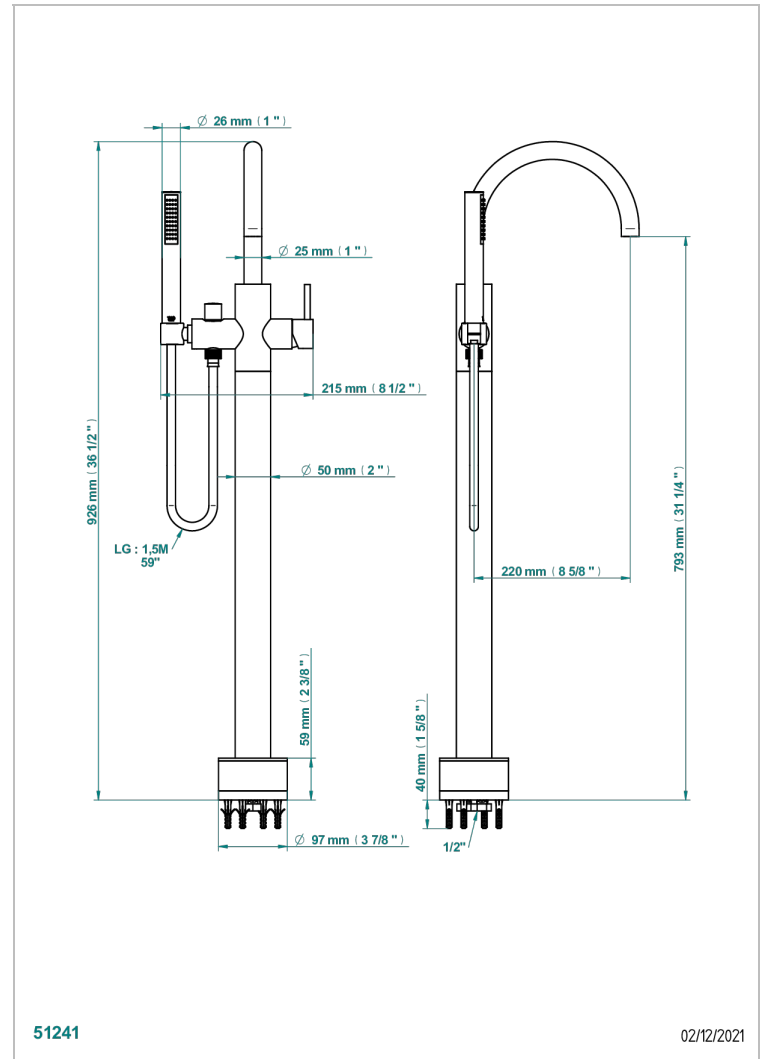

NANO A MANETTES

G5B-6508S

Mitigeur bain-douche sur colonne avec flexible et douchette avec système Easyclean

THG[®]
PARIS

CARACTÉRISTIQUES

- Nano à manettes
- Mitigeur bain-douche sur colonne avec flexible et douchette avec système Easyclean

SPÉCIFICATIONS TECHNIQUES

- Recommandé : 3 bars (max. 5 bars) - Advised : 43,5 psi (max. 72 psi)
- Bec : 22 l/min à 3 bars - Douchette : 9,5 l/min à 3 bars
- Spout : 5.82 gpm at 43.5 psi - Handshower : 2.5 gpm at 43.5 psi

FINITIONS DISPONIBLES

Chromé - A02
Chromé / doré - G02
Chromé mat - C02
Doré brillant - F01
Doré mat - F07
Nickel brillant - B01

Nickel mat - C01
Noir mat céramique - D30
Or pâle - F30
Or pâle mat - F31
Vieux nickel - H28