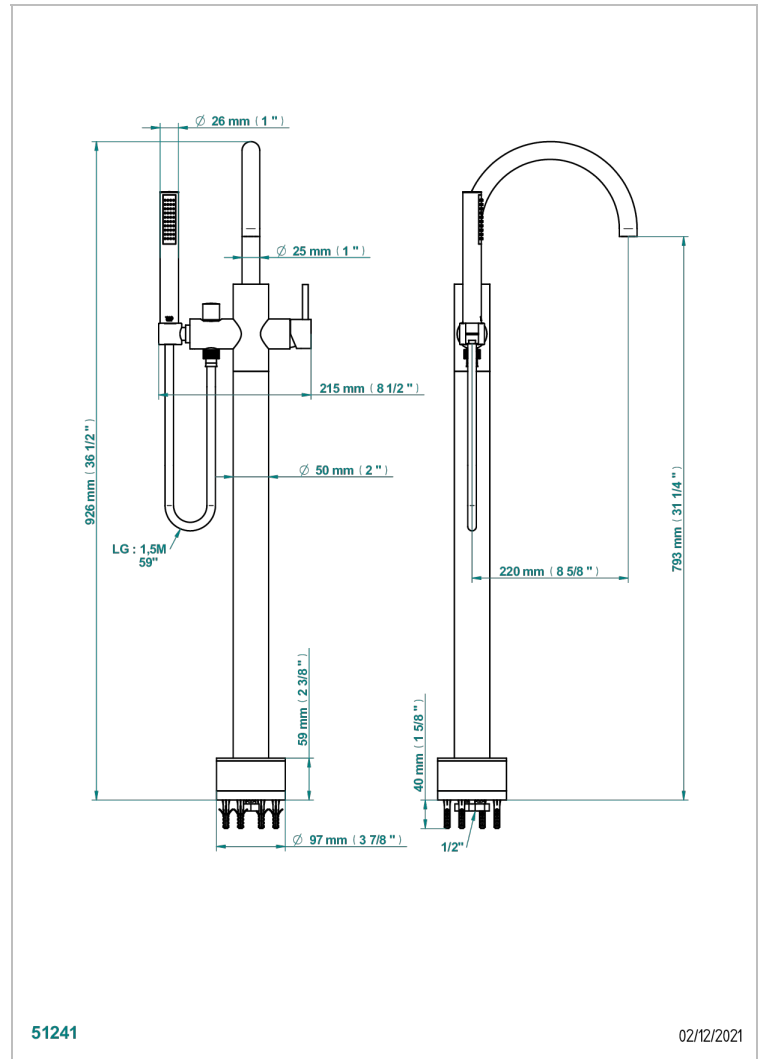

# NANO CON MANETAS

G5B-6508S

Mezclador baño/ducha sobre columnas, con flexo y ducha teléfono sistema easyclean

THG<sup>®</sup>  
PARIS

## CARACTERÍSTICAS

- Nano con manetas
- Mezclador baño/ducha sobre columnas, con flexo y ducha teléfono sistema easyclean

## ESPECIFICACIONES TÉCNICAS

- Recommandé : 3 bars (max. 5 bars) - Advised : 43,5 psi (max. 72 psi)
- Bec : 22 l/min à 3 bars - Douchette : 9,5 l/min à 3 bars
- Spout : 5.82 gpm at 43.5 psi - Handshower : 2.5 gpm at 43.5 psi

## ACABADOS DISPONIBLES

Cerámica negra mate - D30  
Cromo - A02  
Cromo / dorado - G02  
Cromo mate - C02  
Dorado - F01  
Dorado mate - F07

Dorado pálido - F30  
Dorado pálido mate (sin barniz) - F31  
Niquel - B01  
Niquel mate - C01  
Niquel viejo - H28