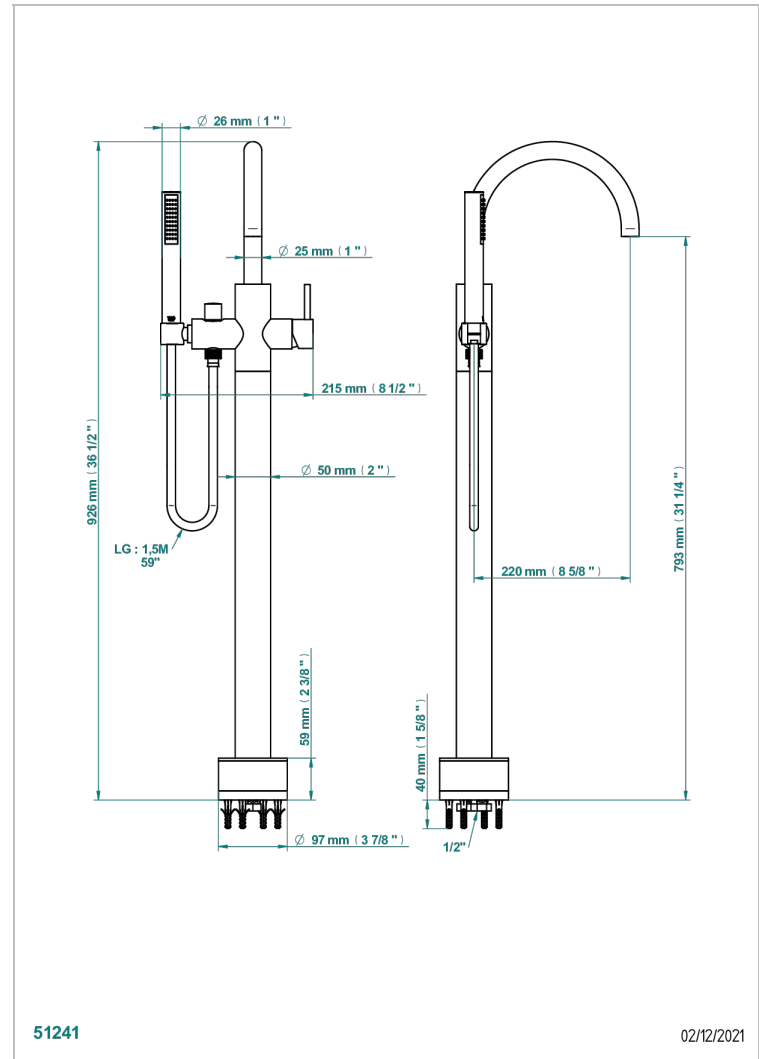

NANO A MANETTES

G5B-6508S

Mitigeur bain-douche sur colonne avec flexible et douchette avec système Easyclean

THG[®]
PARIS

CARACTÉRISTIQUES

- Nano à manettes
- Mitigeur bain-douche sur colonne avec flexible et douchette avec système Easyclean

SPÉCIFICATIONS TECHNIQUES

- Recommandé : 3 bars (max. 5 bars) - Advised : 43,5 psi (max. 72 psi)
- Bec : 22 l/min à 3 bars - Douchette : 9,5 l/min à 3 bars
- Spout : 5.82 gpm at 43.5 psi - Handshower : 2.5 gpm at 43.5 psi

FINITIONS DISPONIBLES

Chromé - A02
Chromé / doré - G02
Chromé mat - C02
Doré brillant - F01
Doré mat - F07
Nickel brillant - B01

Nickel mat - C01
Noir mat céramique - D30
Or pâle - F30
Or pâle mat - F31
Vieux nickel - H28