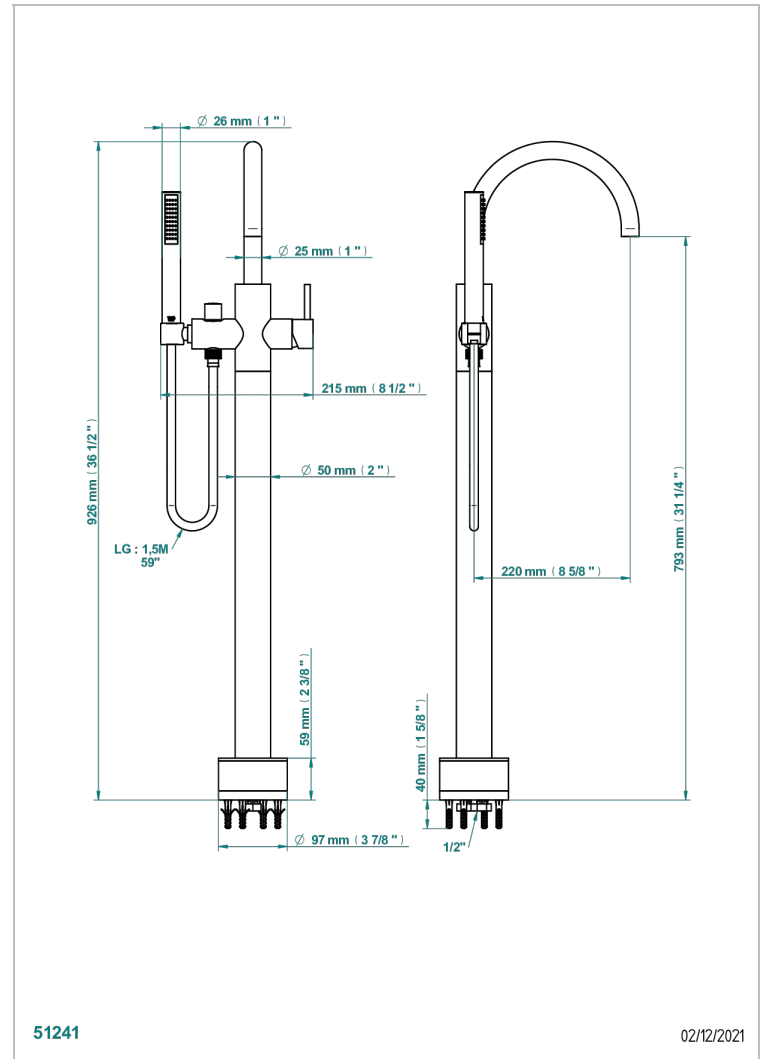

NANO A MANETTES

G5B-6508S

Mitigeur bain-douche sur colonne avec flexible et douchette avec système Easyclean

THG[®]
PARIS

51241

02/12/2021

CARACTÉRISTIQUES

- Nano à manettes
- Mitigeur bain-douche sur colonne avec flexible et douchette avec système Easyclean

SPÉCIFICATIONS TECHNIQUES

- Recommandé : 3 bars (max. 5 bars) - Advised : 43,5 psi (max. 72 psi)
- Bec : 22 l/min à 3 bars - Douchette : 9,5 l/min à 3 bars
- Spout : 5.82 gpm at 43.5 psi - Handshower : 2.5 gpm at 43.5 psi

FINITIONS DISPONIBLES

Chromé - A02
Chromé / doré - G02
Chromé mat - C02
Doré brillant - F01
Doré mat - F07
Nickel brillant - B01

Nickel mat - C01
Noir mat céramique - D30
Or pâle - F30
Or pâle mat - F31
Vieux nickel - H28