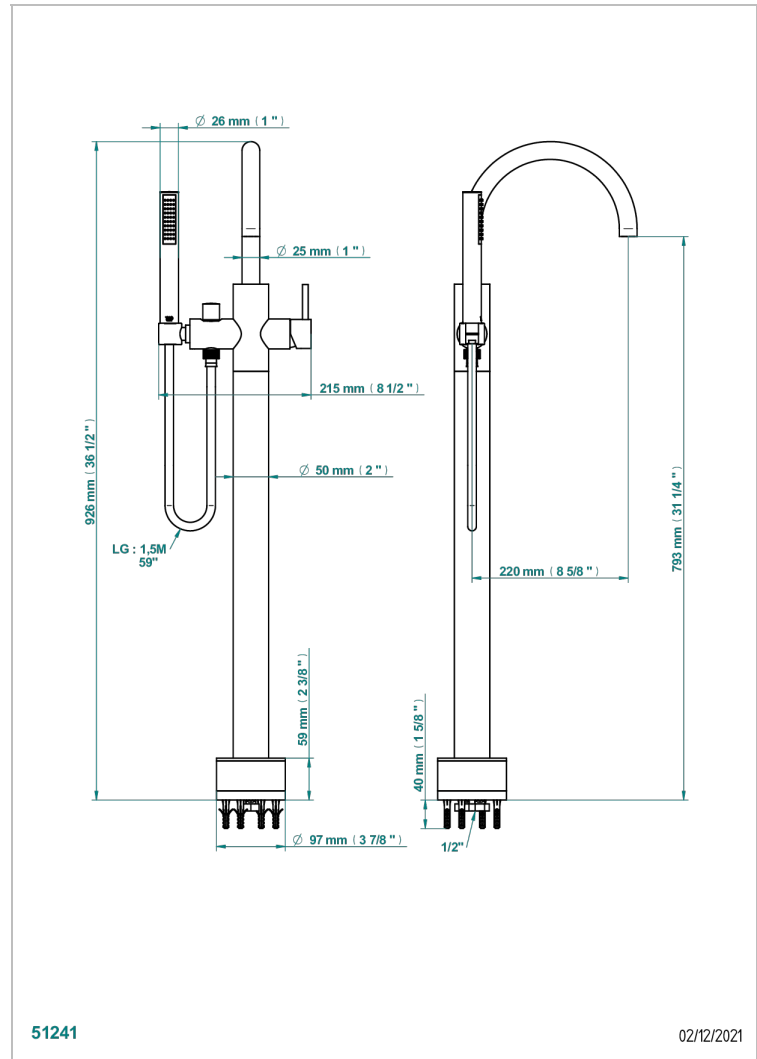

NANO CON MANETAS

G5B-6508S

THG[®]
PARIS

Mezclador baño/ducha sobre columnas, con flexo y ducha teléfono sistema easyclean

CARACTERÍSTICAS

- Nano con manetas
- Mezclador baño/ducha sobre columnas, con flexo y ducha teléfono sistema easyclean

ESPECIFICACIONES TÉCNICAS

- Recommandé : 3 bars (max. 5 bars) - Advised : 43,5 psi (max. 72 psi)
- Bec : 22 l/min à 3 bars - Douchette : 9,5 l/min à 3 bars
- Spout : 5.82 gpm at 43.5 psi - Handshower : 2.5 gpm at 43.5 psi

ACABADOS DISPONIBLES

Cerámica negra mate - D30
Cromo - A02
Cromo / dorado - G02
Cromo mate - C02
Dorado - F01
Dorado mate - F07

Dorado pálido - F30
Dorado pálido mate (sin barniz) - F31
Niquel - B01
Niquel mate - C01
Niquel viejo - H28