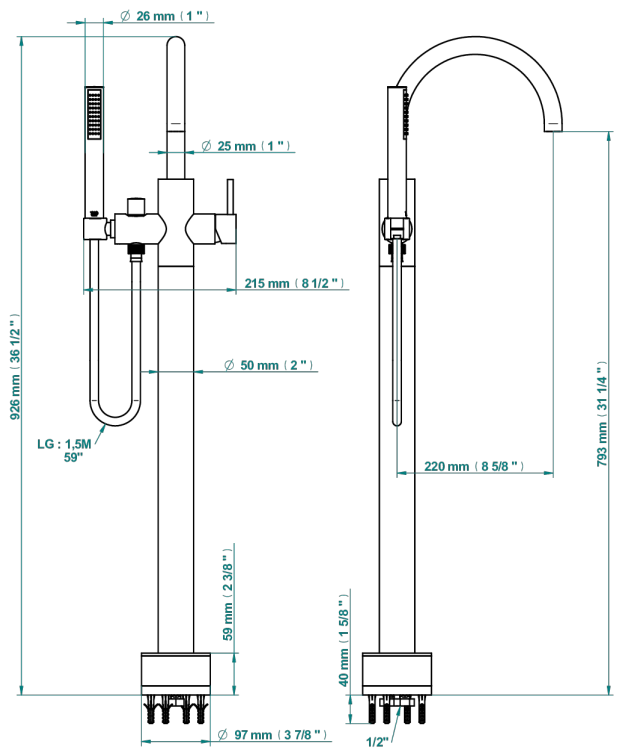

Mitigeur bain-douche sur colonne avec flexible et douchette avec système Easyclean

51241

02/12/2021

CARACTÉRISTIQUES

- Nano
- Mitigeur bain-douche sur colonne avec flexible et douchette avec système Easyclean

SPÉCIFICATIONS TECHNIQUES

- Recommandé : 3 bars (max. 5 bars) - Advised : 43,5 psi (max. 72 psi)
- Bec : 22 l/min à 3 bars - Douchette : 9,5 l/min à 3 bars
- Spout : 5.82 gpm at 43.5 psi - Handshower : 2.5 gpm at 43.5 psi

FINITIONS DISPONIBLES

Chromé - A02
Chromé / doré - G02
Chromé mat - C02
Doré brillant - F01
Doré mat - F07
Nickel brillant - B01

Nickel mat - C01
Noir mat céramique - D30
Or pâle - F30
Or pâle mat - F31
Vieux nickel - H28