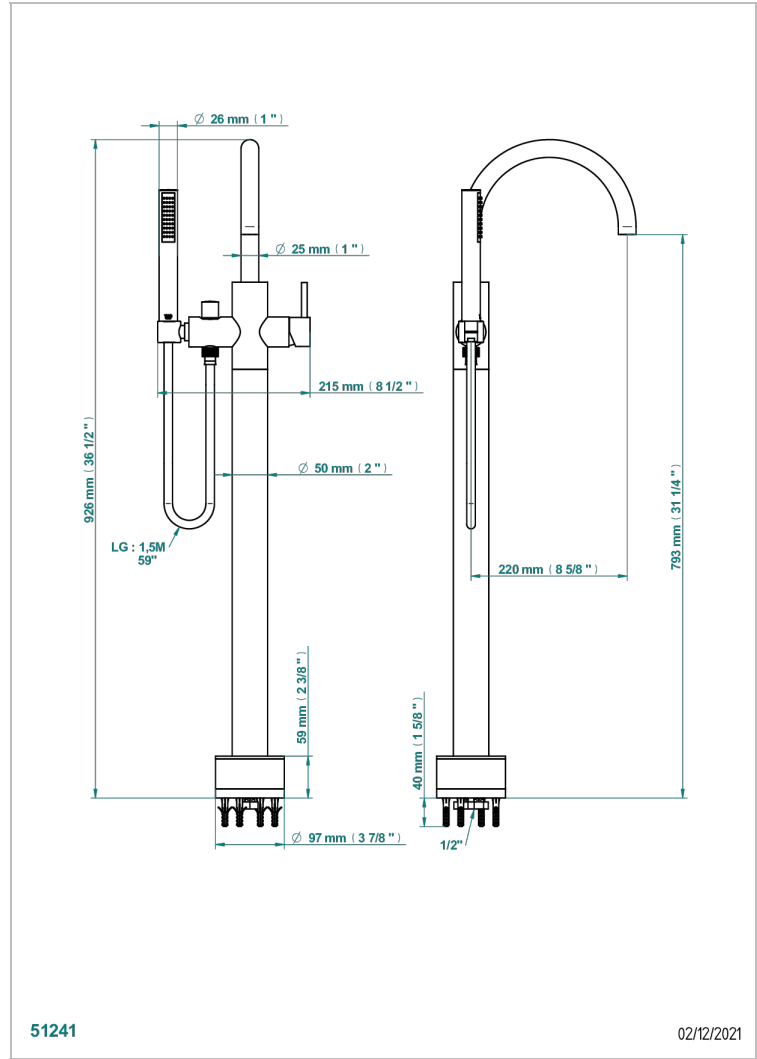

Mezclador baño/ducha sobre columnas, con flexo y ducha teléfono sistema easyclean

51241

02/12/2021

CARACTERÍSTICAS

- Nano
- Mezclador baño/ducha sobre columnas, con flexo y ducha teléfono sistema easyclean

ESPECIFICACIONES TÉCNICAS

- Recommandé : 3 bars (max. 5 bars) - Advised : 43,5 psi (max. 72 psi)
- Bec : 22 l/min à 3 bars - Douchette : 9,5 l/min à 3 bars
- Spout : 5.82 gpm at 43.5 psi - Handshower : 2.5 gpm at 43.5 psi

ACABADOS DISPONIBLES

Cerámica negra mate - D30
Cromo - A02
Cromo / dorado - G02
Cromo mate - C02
Dorado - F01
Dorado mate - F07

Dorado pálido - F30
Dorado pálido mate (sin barniz) - F31
Niquel - B01
Niquel mate - C01
Niquel viejo - H28