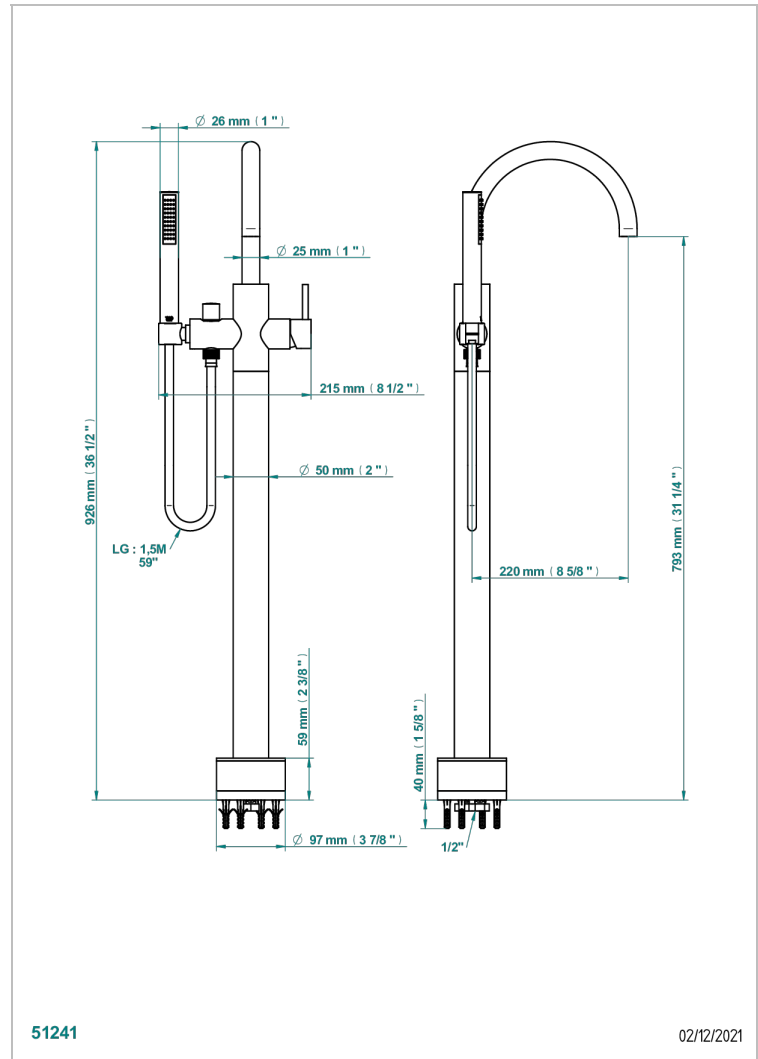

Mitigeur bain-douche sur colonne avec flexible et douchette avec système Easyclean

CARACTÉRISTIQUES

- Nano
- Mitigeur bain-douche sur colonne avec flexible et douchette avec système Easyclean

SPÉCIFICATIONS TECHNIQUES

- Recommandé : 3 bars (max. 5 bars) - Advised : 43,5 psi (max. 72 psi)
- Bec : 22 l/min à 3 bars - Douchette : 9,5 l/min à 3 bars
- Spout : 5.82 gpm at 43.5 psi - Handshower : 2.5 gpm at 43.5 psi

FINITIONS DISPONIBLES

Chromé - A02
Chromé / doré - G02
Chromé mat - C02
Doré brillant - F01
Doré mat - F07
Nickel brillant - B01

Nickel mat - C01
Noir mat céramique - D30
Or pâle - F30
Or pâle mat - F31
Vieux nickel - H28