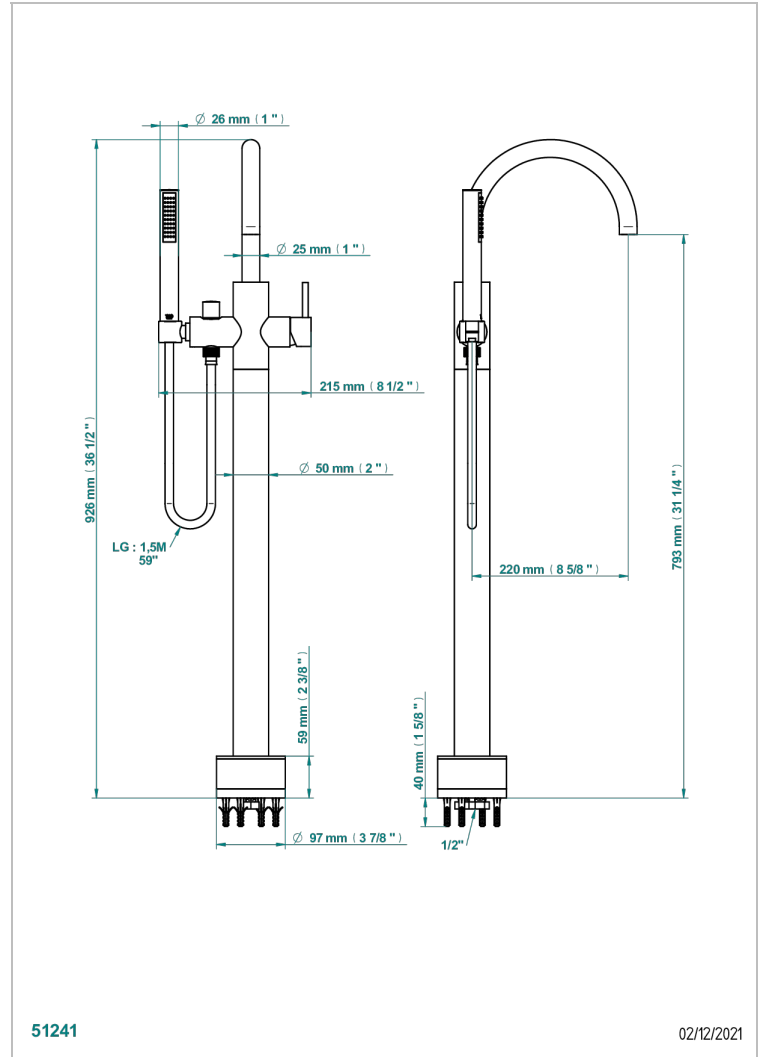

Mezclador baño/ducha sobre columnas, con flexo y ducha teléfono sistema easyclean

CARACTERÍSTICAS

- Nano
- Mezclador baño/ducha sobre columnas, con flexo y ducha teléfono sistema easyclean

ESPECIFICACIONES TÉCNICAS

- Recommandé : 3 bars (max. 5 bars) - Advised : 43,5 psi (max. 72 psi)
- Bec : 22 l/min à 3 bars - Douchette : 9,5 l/min à 3 bars
- Spout : 5.82 gpm at 43.5 psi - Handshower : 2.5 gpm at 43.5 psi

ACABADOS DISPONIBLES

- Cerámica negra mate - D30
- Cromo - A02
- Cromo / dorado - G02
- Cromo mate - C02
- Dorado - F01
- Dorado mate - F07

- Dorado pálido - F30
- Dorado pálido mate (sin barniz) - F31
- Niquel - B01
- Niquel mate - C01
- Niquel viejo - H28