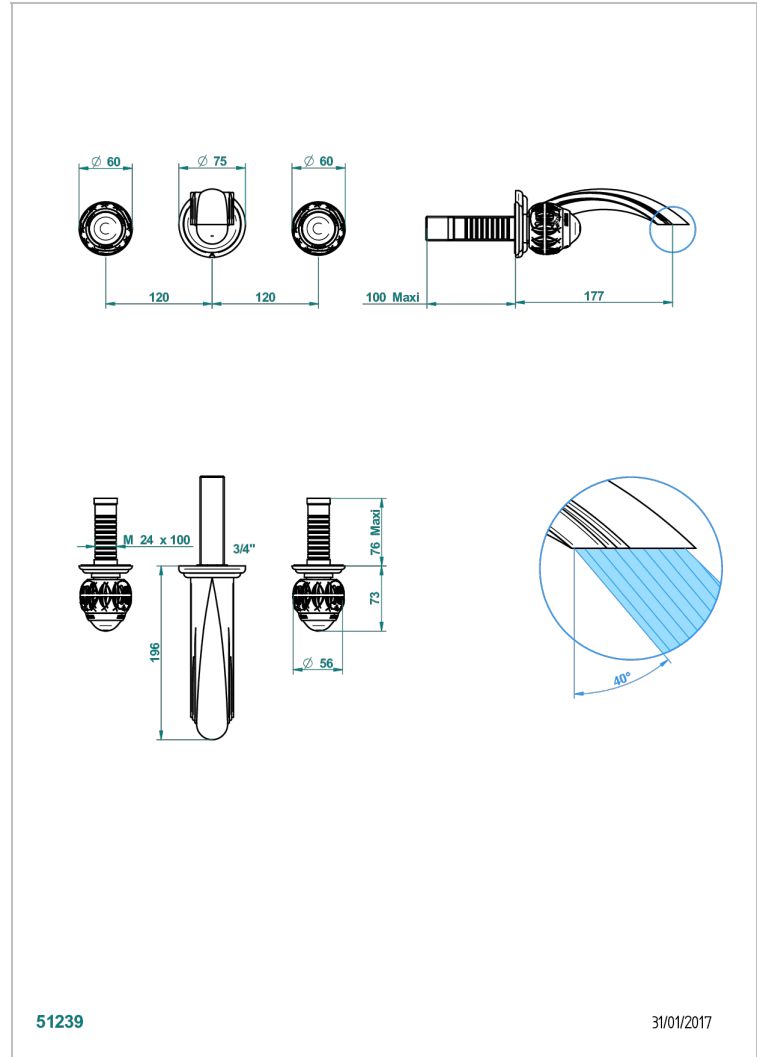

PANTHERE CRISTAL NOIR

A2K-41GB

Garniture pour mélangeur de bain mural, bec goliath

THG[®]
PARIS

51239

31/01/2017

CARACTÉRISTIQUES

- Ensemble composé d'un bec mural de lavabo et des 2 garnitures de robinets
- Nécessite partie encastrée Réf. 40AC
- Laiton sans plomb
- Bec à écoulement libre

PRODUITS ASSOCIÉS

- Ref. G00-40AM/US Partie à encastrer pour mélangeur mural - version manettes- standard américain

FINITIONS DISPONIBLES

Bronze clair - D01
Chromé - A02
Chromé / doré - G02
Chromé mat - C02
Doré brillant - F01
Doré mat - F07

Nickel brillant - B01
Nickel mat - C01
Noir mat céramique - D30
Or pâle - F30
Or pâle mat - F31
Pvd blush - H62

Pvd blush mat - H60
Pvd couleur bronze brown - F33
Pvd couleur bronze brown - mat - F34
Pvd couleur doré - H52
Pvd couleur doré mat - H53
Pvd couleur laiton - H49

Pvd couleur laiton mat - H50
Pvd couleur nickel - H55
Pvd couleur nickel mat - H56
Pvd graphite - H64
Pvd graphite mat - H65
Pvd umber - H66

Pvd umber mat - H67
Vieux cuivre rouge mat - H07
Vieux nickel - H28