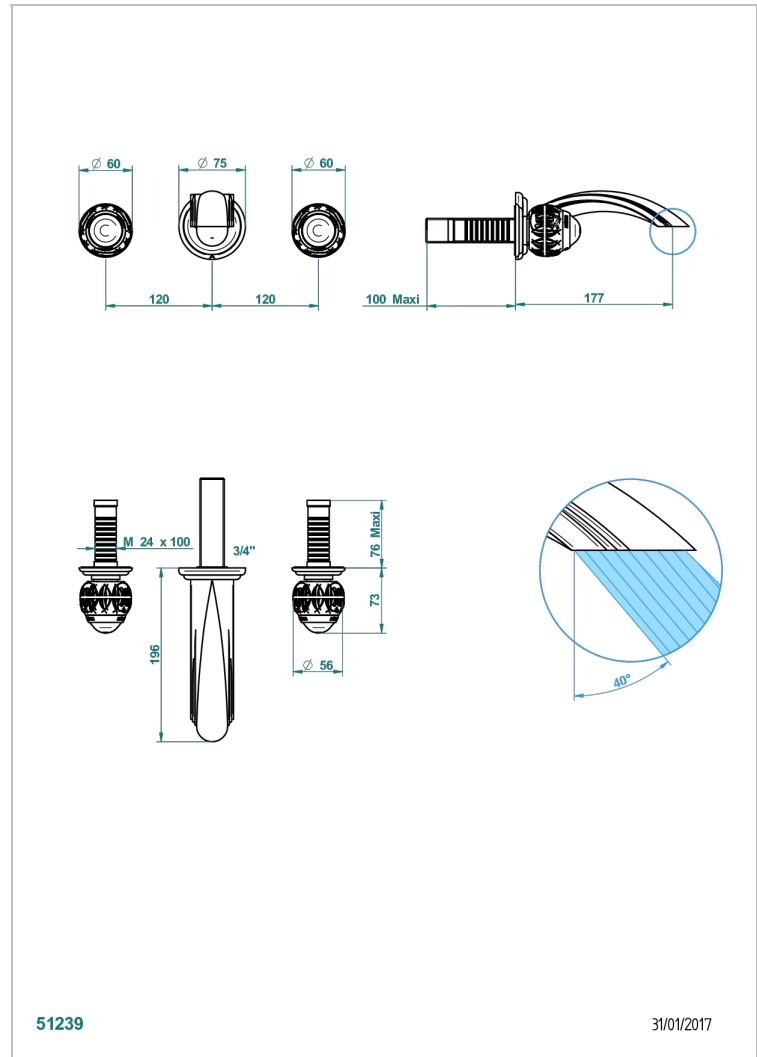

PANTHERE CRISTAL NEGRO

A2K-41GB

Trim only for wall mounted 3-hole bath mixer

THG[®]
PARIS

CARACTERÍSTICAS

- Panthère cristal negro
- Trim only for wall mounted 3-hole bath mixer

PRODUCTOS RELACIONADOS

- Ref. G00-40AM/US Partie à encastrear pour mélangeur mural - version manettes- standard américain

Pvd marrón bronce mate - F34
Pvd umber - H66
Pvd umber mate - H67