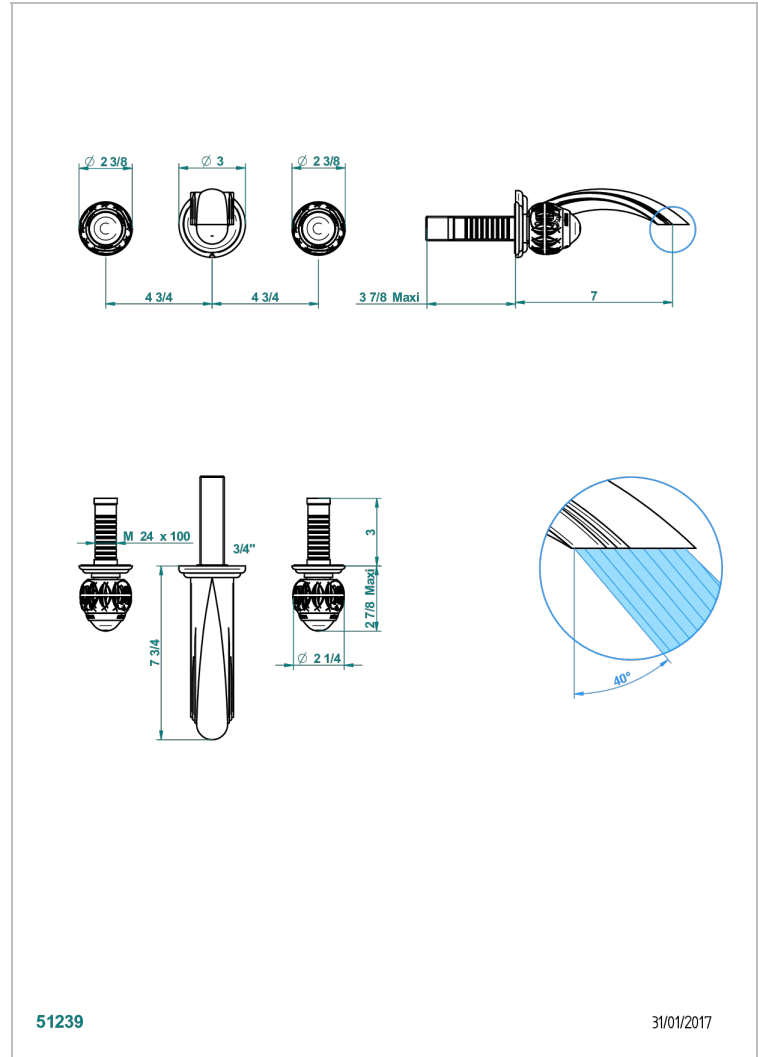

PANTHERE CRISTAL NOIR

A2K-41GB

Garniture pour mélangeur de bain mural, bec goliath

THG[®]
PARIS

CARACTÉRISTIQUES

- Ensemble composé d'un bec mural de lavabo et des 2 garnitures de robinets
- Nécessite partie encastrée Réf. 40AC
- Laiton sans plomb
- Bec à écoulement libre

PRODUITS ASSOCIÉS

- Ref. G00-40AM/US Partie à encastrer pour mélangeur mural - version manettes- standard américain

FINITIONS DISPONIBLES

Bronze clair - D01
Chromé - A02
Chromé / doré - G02
Chromé mat - C02
Doré brillant - F01
Doré mat - F07

Nickel brillant - B01
Nickel mat - C01
Noir mat céramique - D30
Or pâle - F30
Or pâle mat - F31
Pvd blush - H62

Pvd blush mat - H60
Pvd couleur bronze brown - F33
Pvd couleur bronze brown - mat - F34
Pvd couleur doré - H52
Pvd couleur doré mat - H53
Pvd couleur laiton - H49

Pvd couleur laiton mat - H50
Pvd couleur nickel - H55
Pvd couleur nickel mat - H56
Pvd graphite - H64
Pvd graphite mat - H65
Pvd umber - H66

Pvd umber mat - H67
Vieux cuivre rouge mat - H07
Vieux nickel - H28