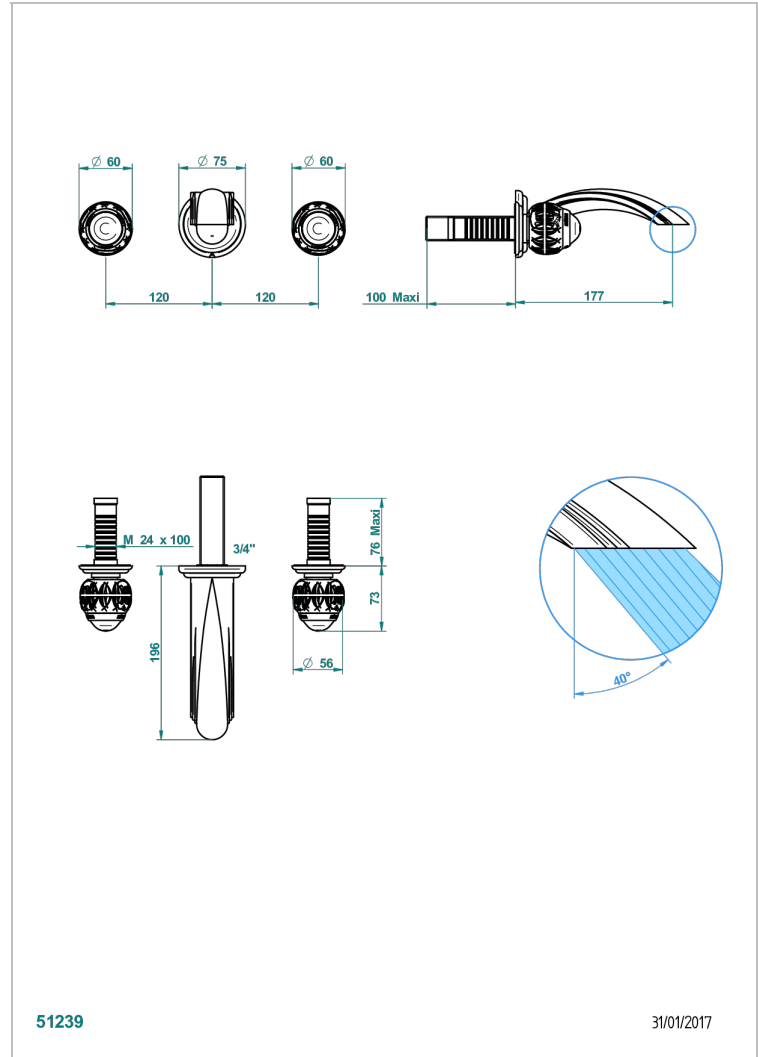

PANTHERE CRISTAL NEGRO

A2K-40GBUS

Garniture pour mélangeur de lavabo mural - bec goliath- standard américain

THG[®]
PARIS

51239

31/01/2017

CARACTERÍSTICAS

- Panthère cristal negro
- Garniture pour mélangeur de lavabo mural - bec goliath- standard américain

PRODUCTOS RELACIONADOS

- Ref. G00-40AM/US Partie à encastrer pour mélangeur mural - version manettes- standard américain

ACABADOS DISPONIBLES

Bronce claro - D01
Cerámica negra mate - D30
Cobre viejo mate - H07
Cromo - A02
Cromo / dorado - G02
Cromo mate - C02