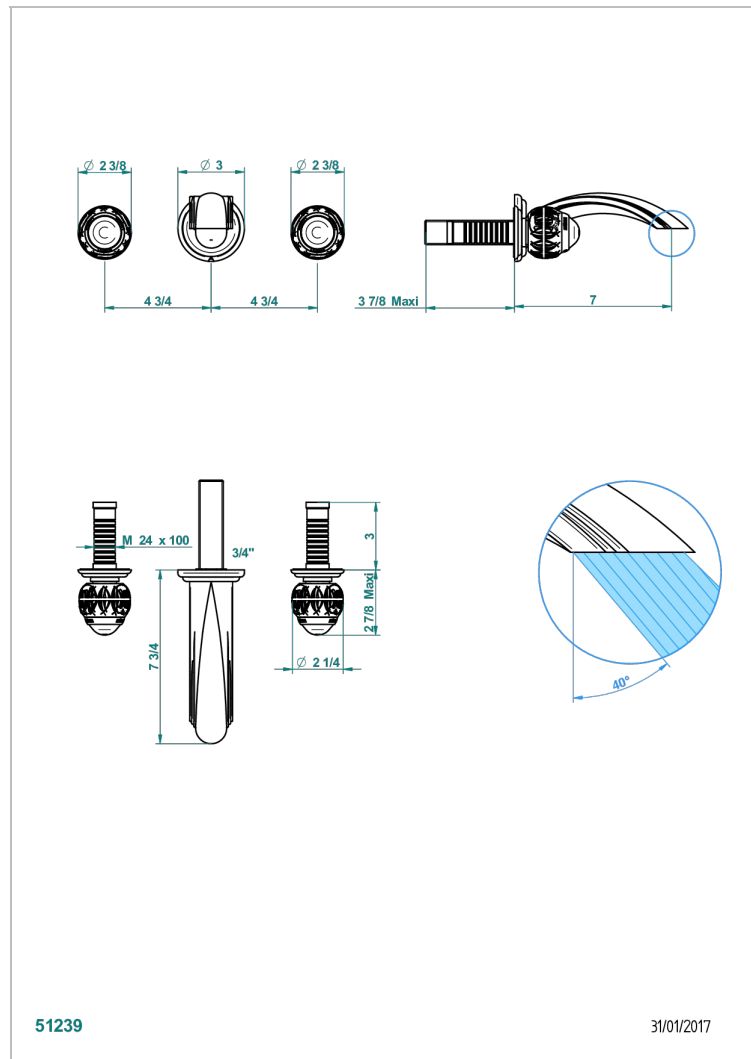

# PANTHERE CRISTAL NEGRO

A2K-40GBUS

Garniture pour mélangeur de lavabo mural - bec goliath- standard américain

THG<sup>®</sup>  
PARIS

## CARACTERÍSTICAS

- Panthère cristal negro
- Garniture pour mélangeur de lavabo mural - bec goliath- standard américain

## PRODUCTOS RELACIONADOS

- Ref. G00-40AM/US Partie à encastrer pour mélangeur mural - version manettes- standard américain