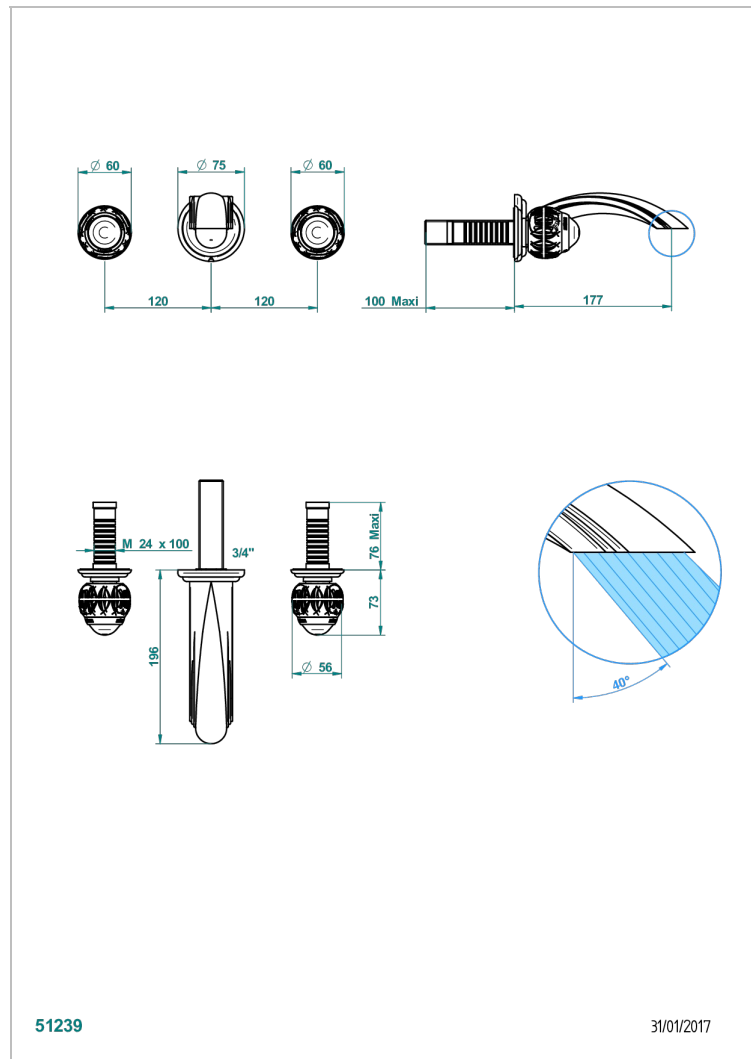

PANTHERE С ЧЕРНЫМ ХРУСТАЛЕМ

A2K-40GB

THG[®]
PARIS

Внешняя часть смесителя встраиваемого в стену для раковины на три отверстия с изливом ГОЛИАФ

ХАРАКТЕРИСТИКИ

- Panthere с чёрным хрусталём
- Внешняя часть смесителя встраиваемого в стену для раковины на три отверстия с изливом ГОЛИАФ

СВЯЗАННЫЕ ТОВАРНЫЕ ПОЗИЦИИ

- Ref. G00-40AC Встраиваемая часть смесителя настенного на три отверстия (не рукоят.)
- Ref. G00-40AM Встраиваемая часть смесителя настенного на 3 отверстия на пластине (рукоят.)