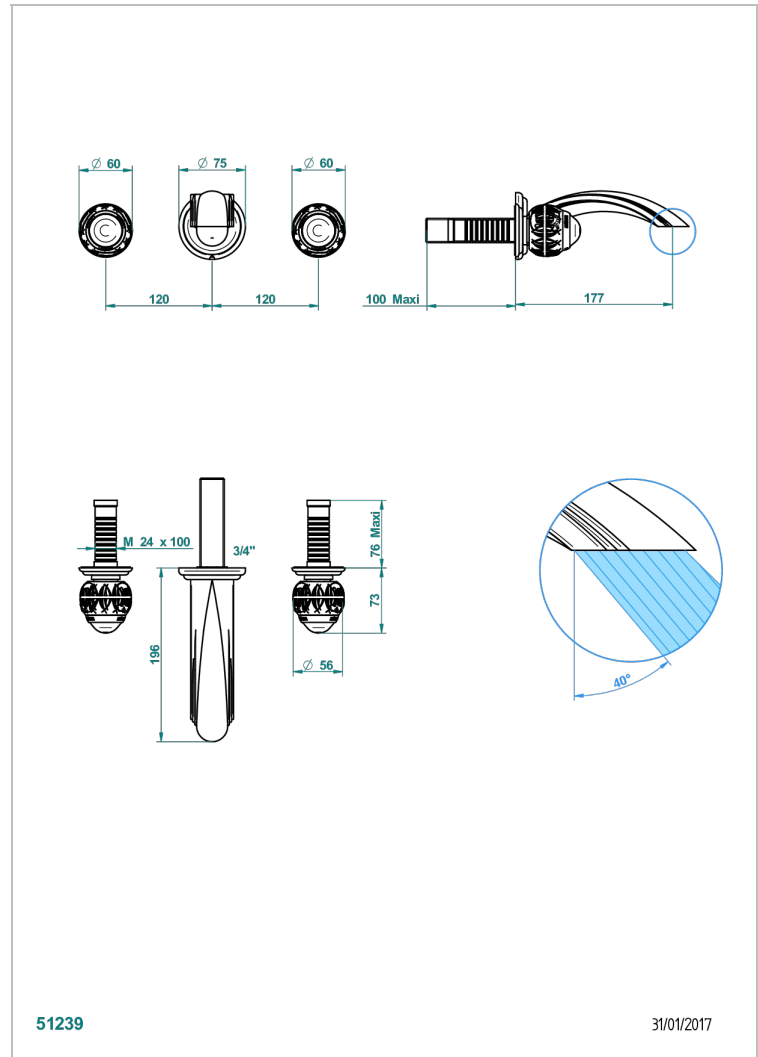

PANTHERE CRISTAL NOIR

A2K-40GB

Garniture pour mélangeur de lavabo mural, bec goliath

THG[®]
PARIS

51239

31/01/2017

CARACTÉRISTIQUES

- Ensemble composé d'un bec mural de lavabo et des 2 garnitures de robinets
- Nécessite partie encastrée Réf. 40AC
- Laiton sans plomb
- Bec à écoulement libre
- Livré sans vidage

PRODUITS ASSOCIÉS

- Ref. G00-40AC Partie à encastrer pour mélangeur mural - version croisillons
- Ref. G00-40AM Partie à encastrer pour mélangeur mural - version manettes

FINITIONS DISPONIBLES

Bronze clair - D01
Chromé - A02
Chromé / doré - G02
Chromé mat - C02
Doré brillant - F01
Doré mat - F07

Nickel brillant - B01
Nickel mat - C01
Noir mat céramique - D30
Or pâle - F30
Or pâle mat - F31
Pvd blush - H62

Pvd blush mat - H60
Pvd couleur bronze brown - F33
Pvd couleur bronze brown - mat - F34
Pvd couleur doré - H52
Pvd couleur doré mat - H53
Pvd couleur laiton - H49