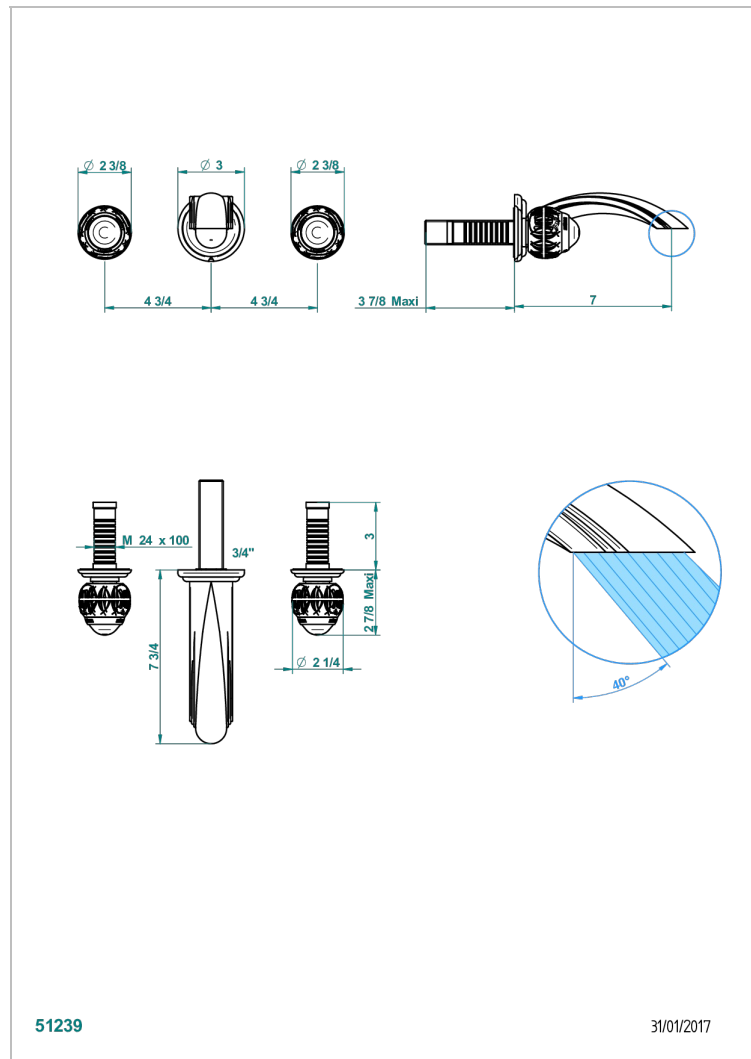

# PANTHERE С ЧЕРНЫМ ХРУСТАЛЕМ

A2K-40GB

THG<sup>®</sup>  
PARIS

Внешняя часть смесителя встраиваемого в стену для раковины на три отверстия с изливом ГОЛИАФ

51239

31/01/2017

## ХАРАКТЕРИСТИКИ

- Panthere с чёрным хрусталём
- Внешняя часть смесителя встраиваемого в стену для раковины на три отверстия с изливом ГОЛИАФ

## СВЯЗАННЫЕ ТОВАРНЫЕ ПОЗИЦИИ

- Ref. G00-40AC Встраиваемая часть смесителя настенного на три отверстия (не рукоят.)
- Ref. G00-40AM Встраиваемая часть смесителя настенного на 3 отверстия на пластине (рукоят.)