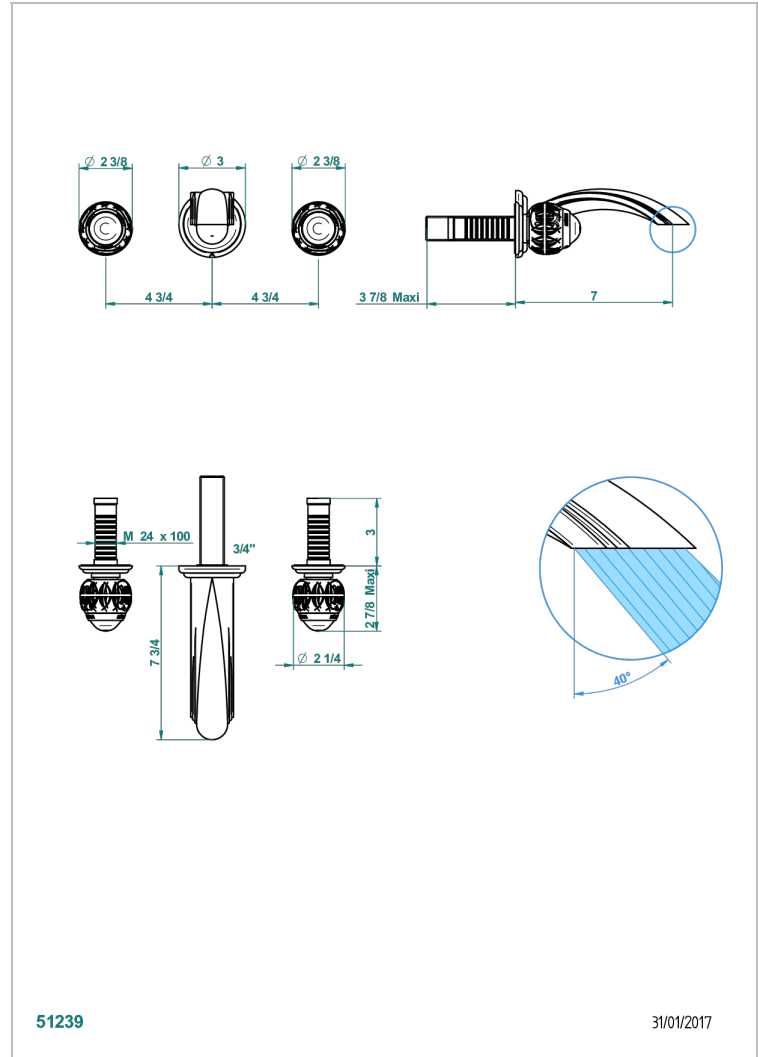

PANTHERE CRISTAL NOIR

A2K-40GB

Garniture pour mélangeur de lavabo mural, bec goliath

THG[®]
PARIS

51239

31/01/2017

CARACTÉRISTIQUES

- Ensemble composé d'un bec mural de lavabo et des 2 garnitures de robinets
- Nécessite partie encastrée Réf. 40AC
- Laiton sans plomb
- Bec à écoulement libre
- Livré sans vidage

PRODUITS ASSOCIÉS

- Ref. G00-40AC Partie à encastrer pour mélangeur mural - version croisillons
- Ref. G00-40AM Partie à encastrer pour mélangeur mural - version manettes

FINITIONS DISPONIBLES

Bronze clair - D01
Chromé - A02
Chromé / doré - G02
Chromé mat - C02
Doré brillant - F01
Doré mat - F07

Nickel brillant - B01
Nickel mat - C01
Noir mat céramique - D30
Or pâle - F30
Or pâle mat - F31
Pvd blush - H62

Pvd blush mat - H60
Pvd couleur bronze brown - F33
Pvd couleur bronze brown - mat - F34
Pvd couleur doré - H52
Pvd couleur doré mat - H53
Pvd couleur laiton - H49

Pvd couleur laiton mat - H50
Pvd couleur nickel - H55
Pvd couleur nickel mat - H56
Pvd graphite - H64
Pvd graphite mat - H65
Pvd umber - H66

Pvd umber mat - H67
Vieux cuivre rouge mat - H07
Vieux nickel - H28