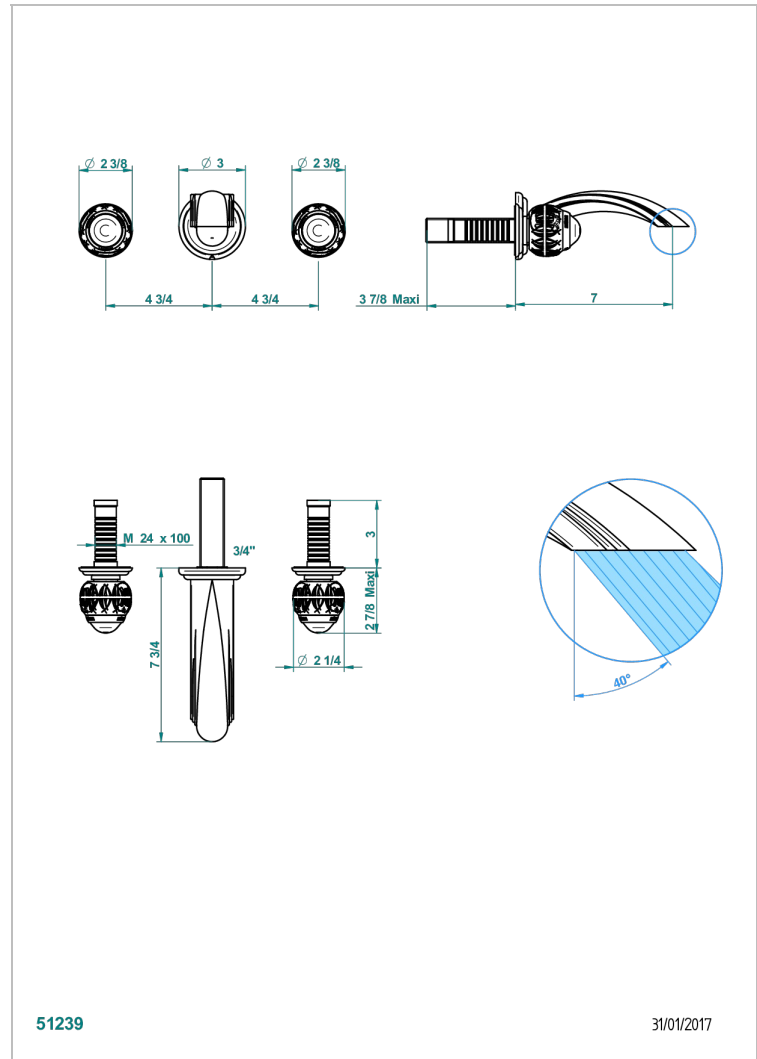

PANTHERE, KRISTALL SCHWARZ

A2K-40GB

Garnitur für Waschtischbatterie zur Wandmontage, Goliath Auslauf

THG[®]
PARIS

EIGENSCHAFTEN

- Panthère, Kristall schwarz
- Garnitur für Waschtischbatterie zur Wandmontage, Goliath Auslauf

ÄHNLICHE PRODUKTE

- Ref. G00-40AC Up-teil für wandarmatur
- Ref. G00-40AM Up-teil für wandarmatur

VERFÜGBARE OBERFLÄCHEN

Altnickel - H28
Blassgold - F30
Blassgold matt unlackiert - F31
Bronze hell - D01
Chrom - A02
Chrom / gold - G02