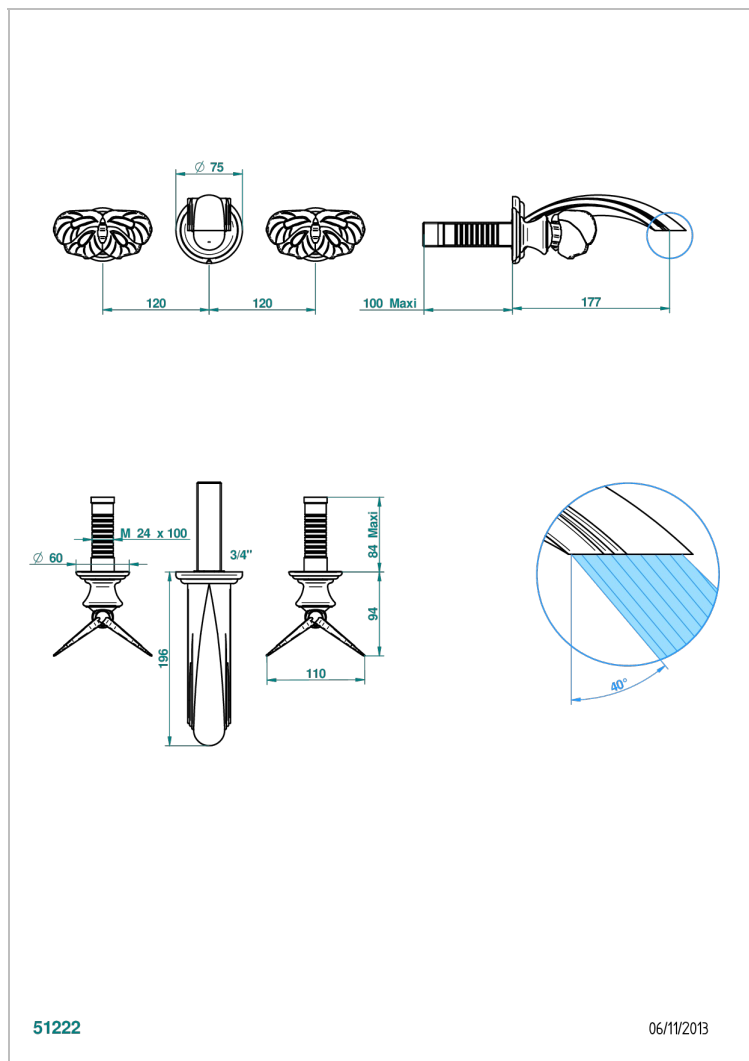

Внешняя часть смесителя встраиваемого в стену для раковины на три отверстия с изливом ГОЛИАФ

51222

06/11/2013

### ХАРАКТЕРИСТИКИ

- Papillon
- Внешняя часть смесителя встраиваемого в стену для раковины на три отверстия с изливом ГОЛИАФ

### СВЯЗАННЫЕ ТОВАРНЫЕ ПОЗИЦИИ

- Ref. G00-40AC Встраиваемая часть смесителя настенного на три отверстия (не рукоят.)
- Ref. G00-40AM Встраиваемая часть смесителя настенного на 3 отверстия на пластине (рукоят.)