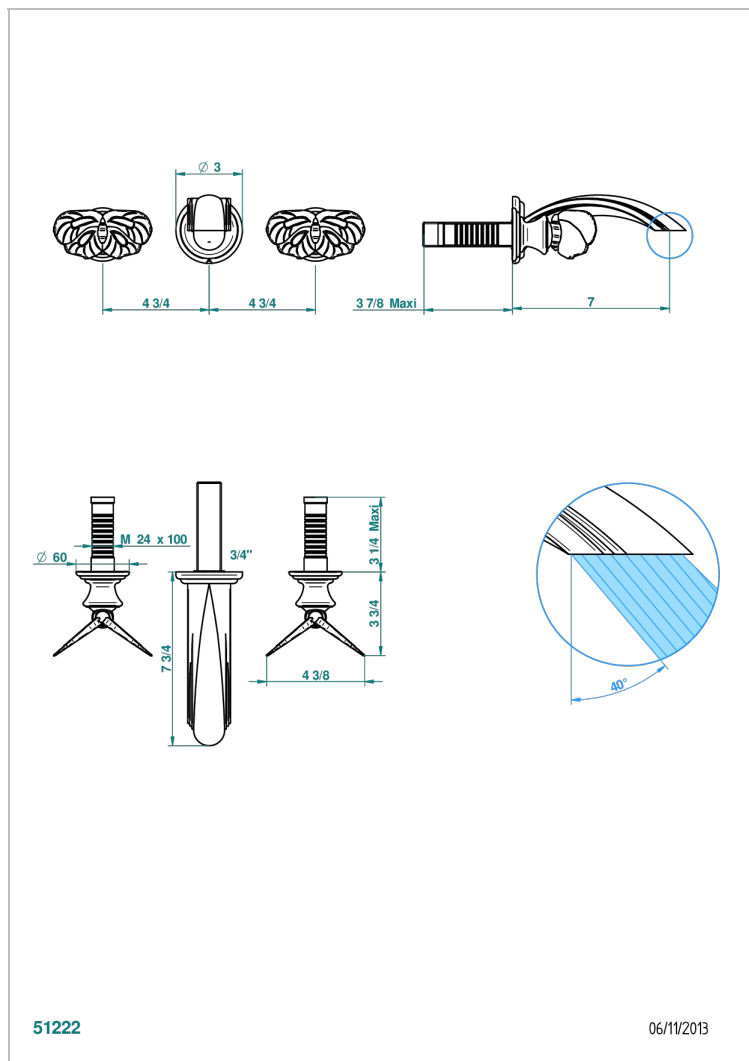

Внешняя часть смесителя встраиваемого в стену для раковины на три отверстия с изливом ГОЛИАФ

51222

06/11/2013

ХАРАКТЕРИСТИКИ

- Papillon
- Внешняя часть смесителя встраиваемого в стену для раковины на три отверстия с изливом ГОЛИАФ

СВЯЗАННЫЕ ТОВАРНЫЕ ПОЗИЦИИ

- Ref. G00-40AC Встраиваемая часть смесителя настенного на три отверстия (не рукоят.)
- Ref. G00-40AM Встраиваемая часть смесителя настенного на 3 отверстия на пластине (рукоят.)