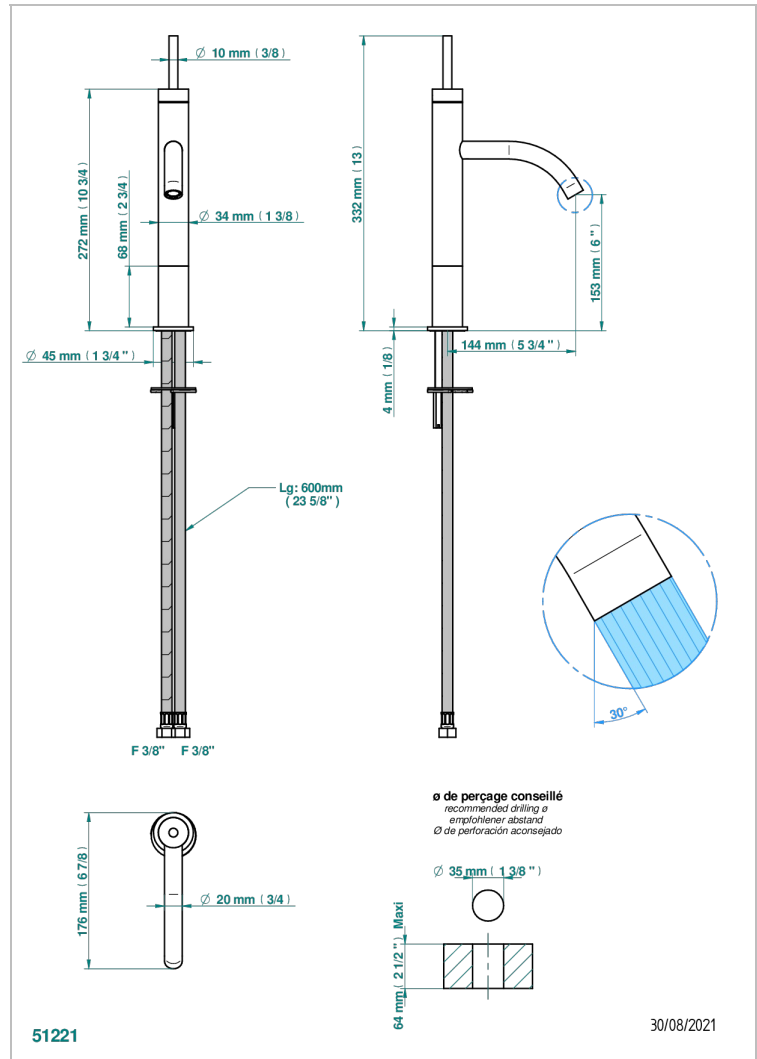

NANO A MANETTES

G5B-6501H

Mitigeur de lavabo modèle haut, avec joystick, livré sans vidage

THG[®]
PARIS

CARACTÉRISTIQUES

- Laiton sans plomb
- Cartouche céramique type joystick
- Modèle haut
- Aérateur-mousseur
- Fourni avec vidage clic clac 1 1/4"
- ACS : 19ACCLY542

CERTIFICATIONS

FINITIONS DISPONIBLES

Chromé - A02
Chromé / doré - G02
Chromé mat - C02
Doré brillant - F01
Doré mat - F07
Nickel brillant - B01

Nickel mat - C01
Noir mat céramique - D30
Or pâle - F30
Or pâle mat - F31
Vieux nickel - H28