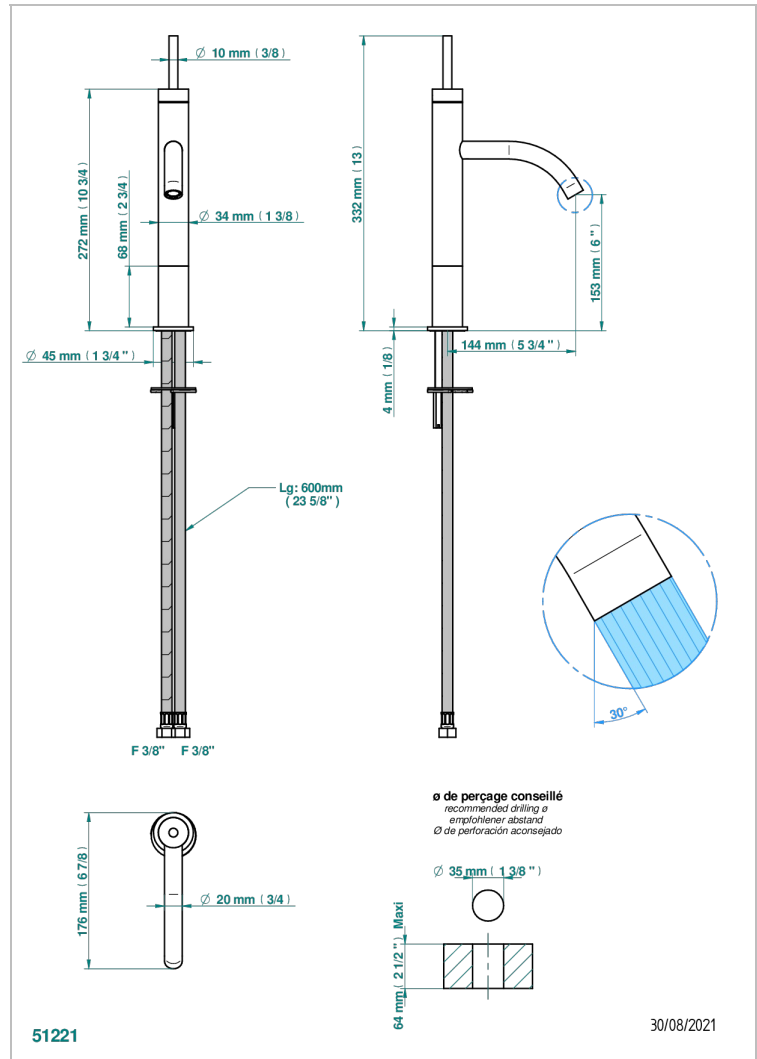

NANO A MANETTES

G5B-6501H

Mitigeur de lavabo modèle haut, avec joystick, livré sans vidage

THG[®]
PARIS

CARACTÉRISTIQUES

- Laiton sans plomb
- Cartouche céramique type joystick
- Modèle haut
- Aérateur-mousseur
- Fourni avec vidage clic clac 1 1/4"
- ACS : 19ACCLY542

SPÉCIFICATIONS TECHNIQUES

- Recommandé : 3 bars (max. 5 bars) - Advised : 43,5 psi (max. 72 psi)
- 8,3 l/min à 3 bars (2.2 gpm at 43.5 psi)