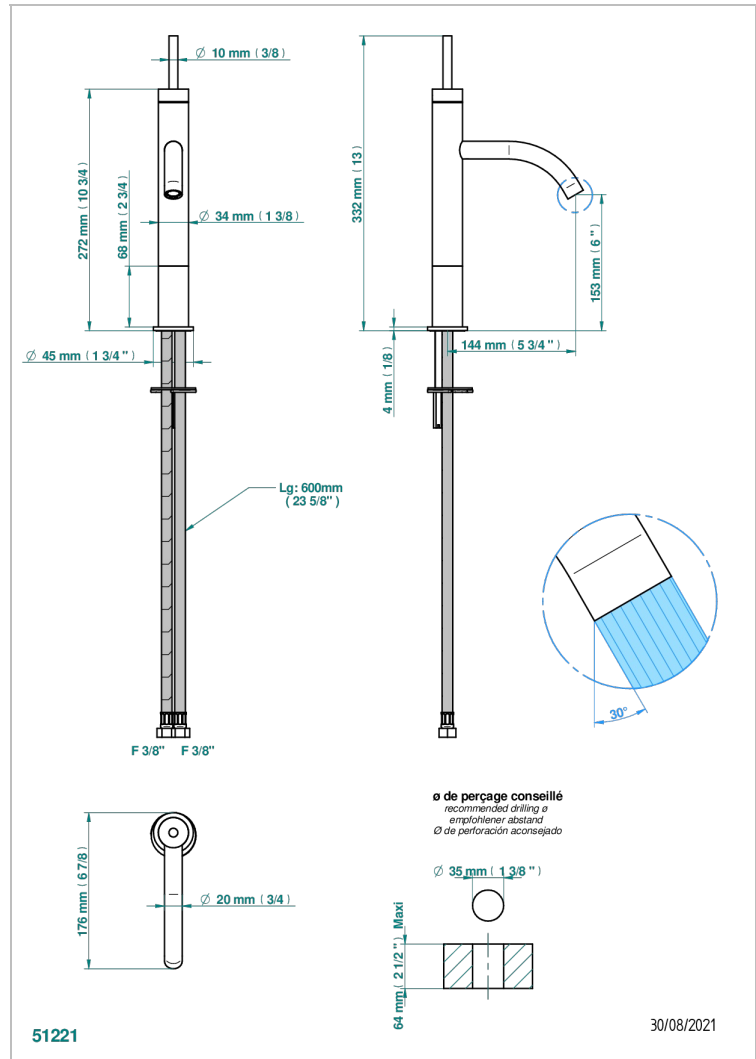

NANO A MANETTES

G5B-6501H

Mitigeur de lavabo modèle haut, avec joystick, livré sans vidage

THG[®]
PARIS

CARACTÉRISTIQUES

- Laiton sans plomb
- Cartouche céramique type joystick
- Modèle haut
- Aérateur-mousseur
- Fourni avec vidage clic clac 1 1/4"
- ACS : 19ACCLY542

CERTIFICATIONS

FINITIONS DISPONIBLES

Chromé - A02
Chromé / doré - G02
Chromé mat - C02
Doré brillant - F01
Doré mat - F07
Nickel brillant - B01

SPÉCIFICATIONS TECHNIQUES

- Recommandé : 3 bars (max. 5 bars) - Advised : 43,5 psi (max. 72 psi)
- 8,3 l/min à 3 bars (2.2 gpm at 43.5 psi)

Nickel mat - C01
Noir mat céramique - D30
Or pâle - F30
Or pâle mat - F31
Vieux nickel - H28