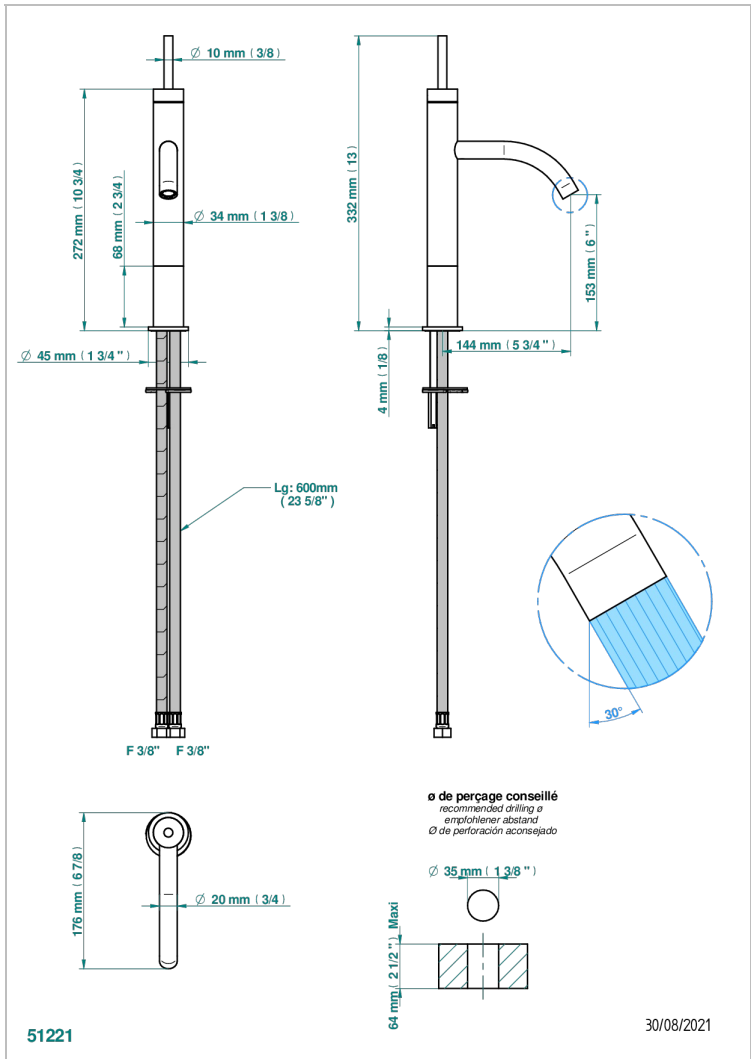

NANO CON MANETAS

G5B-6501H

Monomando de lavabo alto sin vaciador

THG[®]
PARIS

CARACTERÍSTICAS

- ACS : 19ACCLY542

ESTÁNDAR

ACABADOS DISPONIBLES

Cerámica negra mate - D30
Cromo - A02
Cromo / dorado - G02
Cromo mate - C02
Dorado - F01
Dorado mate - F07

Dorado pálido - F30
Dorado pálido mate (sin barniz) - F31
Níquel - B01
Níquel mate - C01
Níquel viejo - H28