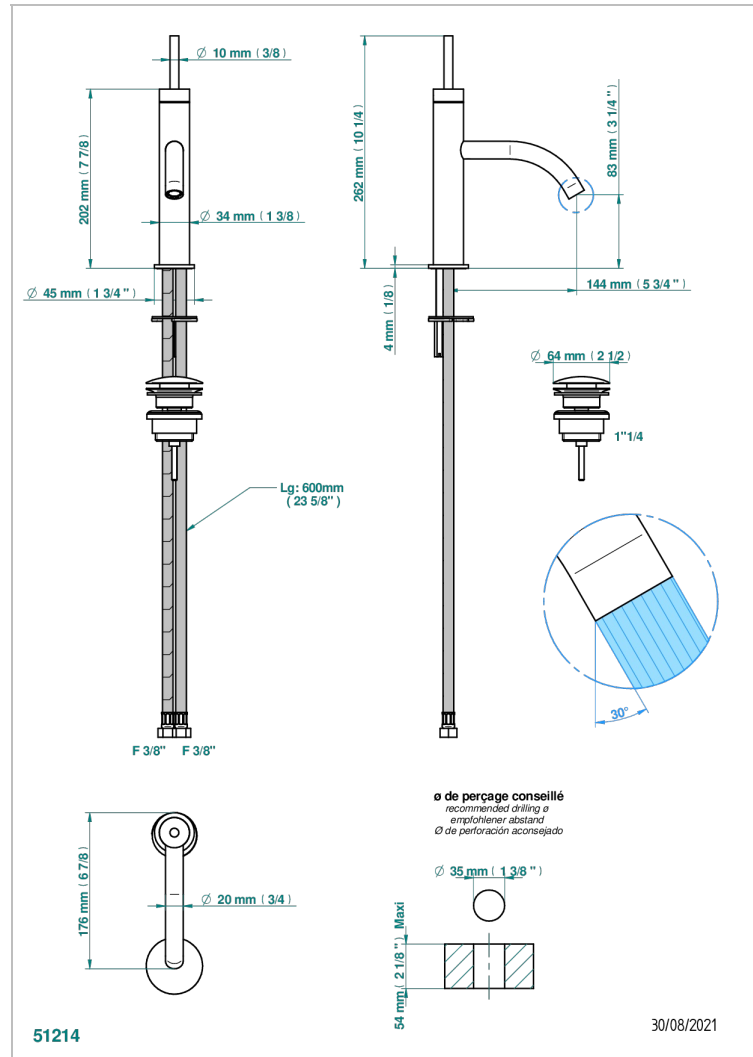

NANO A MANETTES

G5B-6501B

Mitigeur de lavabo modèle bas, avec joystick, livré avec vidage

THG[®]
PARIS

CARACTÉRISTIQUES

- Laiton sans plomb
- Cartouche céramique type joystick
- Modèle bas
- Aérateur-mousseur
- Fourni avec vidage clic clac 1 1/4"
- ACS : 19ACCLY542

CERTIFICATIONS

FINITIONS DISPONIBLES

Chromé - A02
Chromé / doré - G02
Chromé mat - C02
Doré brillant - F01
Doré mat - F07
Nickel brillant - B01

SPÉCIFICATIONS TECHNIQUES

- Recommandé : 3 bars (max. 5 bars) - Advised : 43,5 psi (max. 72 psi)
- 8,3 l/min à 3 bars (2.2 gpm at 43.5 psi)

Nickel mat - C01
Noir mat céramique - D30
Or pâle - F30
Or pâle mat - F31
Vieux nickel - H28