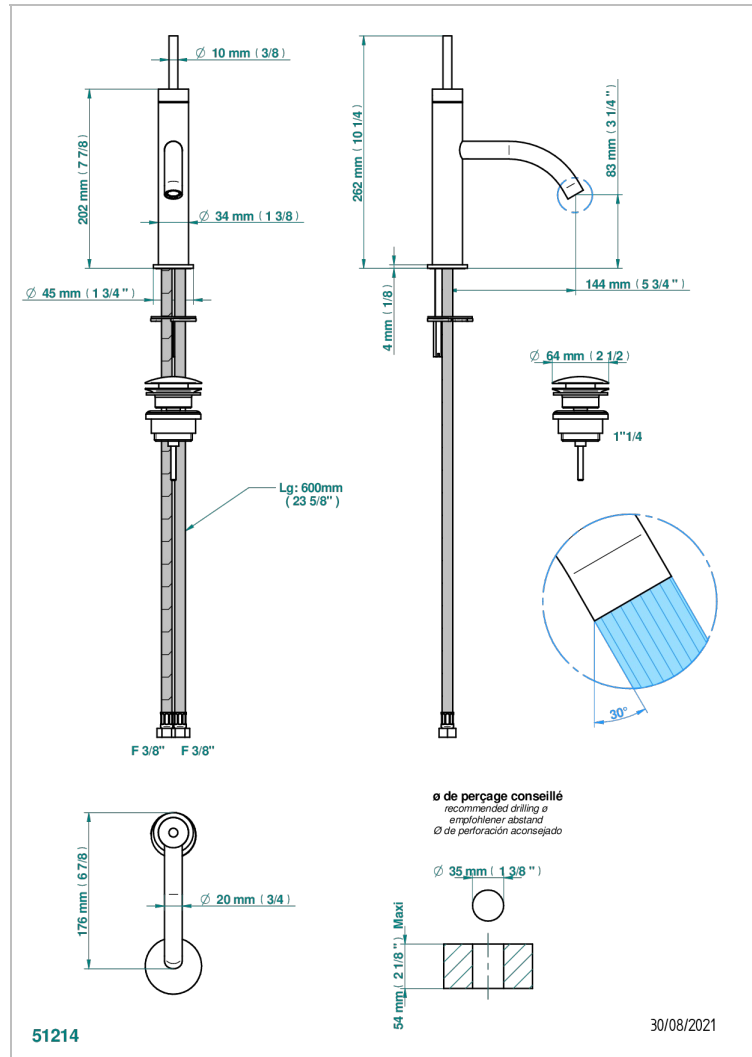

NANO A MANETTES

G5B-6501B

Mitigeur de lavabo modèle bas, avec joystick, livré avec vidage

THG[®]
PARIS

CARACTÉRISTIQUES

- Laiton sans plomb
- Cartouche céramique type joystick
- Modèle bas
- Aérateur-mousseur
- Fourni avec vidage clic clac 1 1/4"
- ACS : 19ACCLY542

CERTIFICATIONS

FINITIONS DISPONIBLES

Chromé - A02
Chromé / doré - G02
Chromé mat - C02
Doré brillant - F01
Doré mat - F07
Nickel brillant - B01

SPÉCIFICATIONS TECHNIQUES

- Recommandé : 3 bars (max. 5 bars) - Advised : 43,5 psi (max. 72 psi)
- 8,3 l/min à 3 bars (2.2 gpm at 43.5 psi)

Nickel mat - C01
Noir mat céramique - D30
Or pâle - F30
Or pâle mat - F31
Vieux nickel - H28