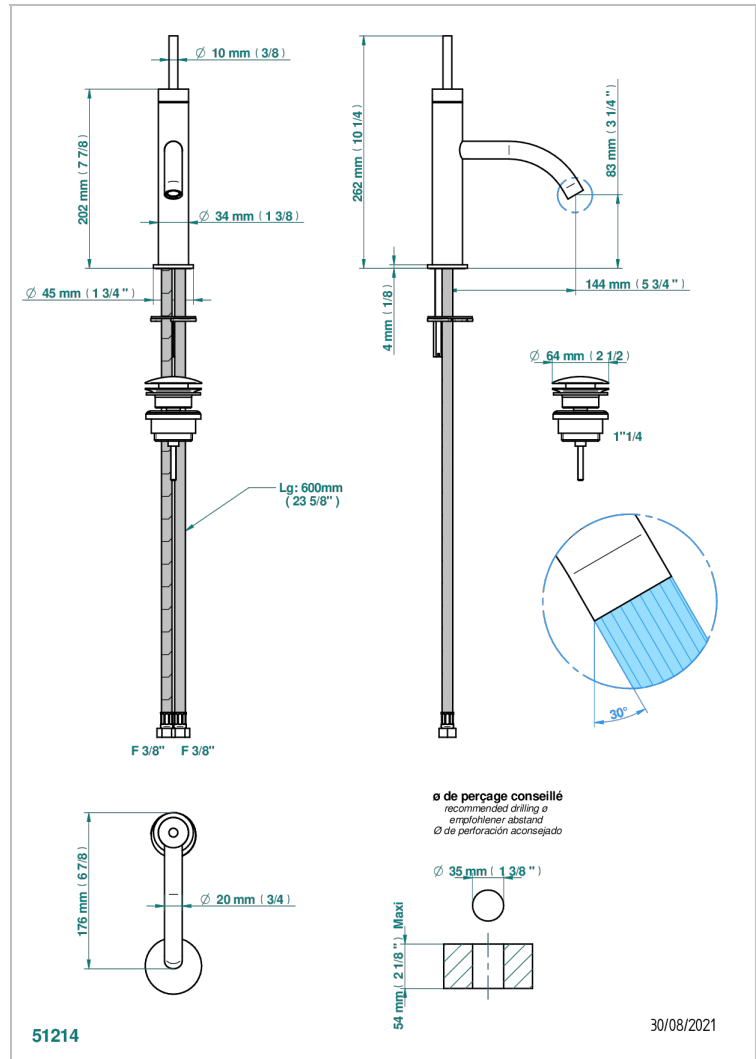

NANO MIT HEBEL

G5B-6501B

Waschtisch-einhebelmischer mit ablaufgarnitur

THG[®]
PARIS

EIGENSCHAFTEN

- ACS : 19ACCLY542

ZERTIFIZIERUNGEN

VERFÜGBARE OBERFLÄCHEN

Altnickel - H28
Blassgold - F30
Blassgold matt unlackiert - F31
Chrom - A02
Chrom / gold - G02
Chrom matt - C02

Gold - F01
Gold matt - F07
Mattschwarz keramik - D30
Nickel matt - C01
Silbernickel - B01