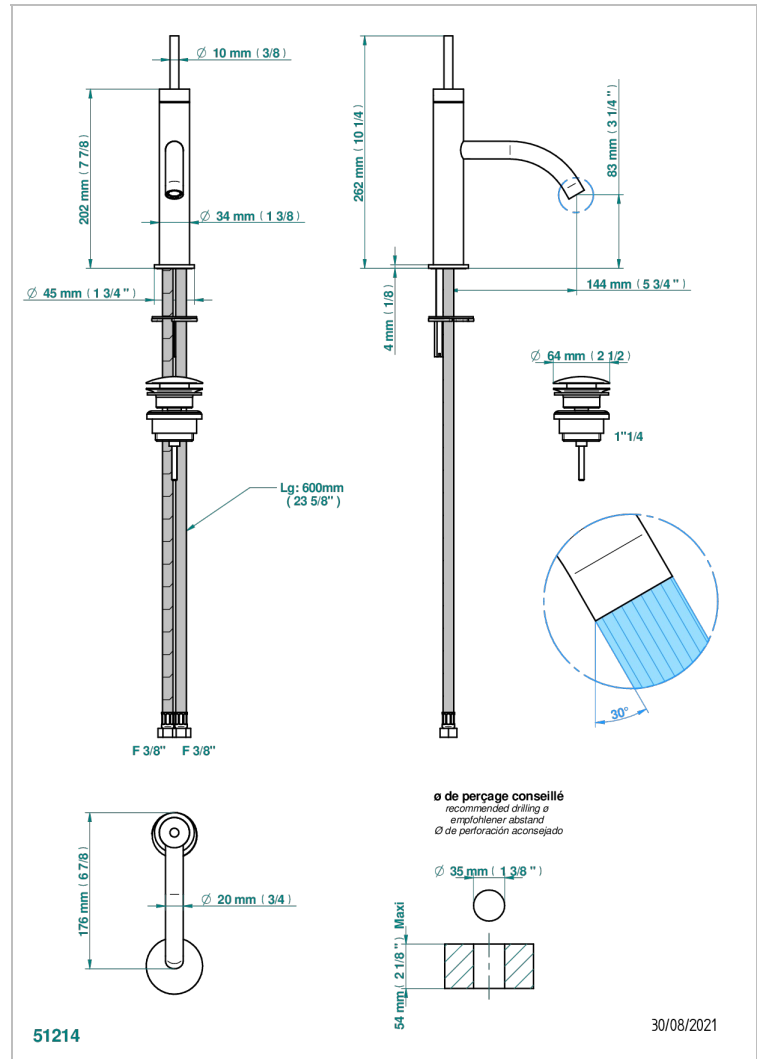

NANO A MANETTES

G5B-6501B

Mitigeur de lavabo modèle bas, avec joystick, livré avec vidage

THG[®]
PARIS

CARACTÉRISTIQUES

- Laiton sans plomb
- Cartouche céramique type joystick
- Modèle bas
- Aérateur-mousseur
- Fourni avec vidage clic clac 1 1/4"
- ACS : 19ACCLY542

CERTIFICATIONS

FINITIONS DISPONIBLES

Chromé - A02
Chromé / doré - G02
Chromé mat - C02
Doré brillant - F01
Doré mat - F07
Nickel brillant - B01

SPÉCIFICATIONS TECHNIQUES

- Recommandé : 3 bars (max. 5 bars) - Advised : 43,5 psi (max. 72 psi)
- 8,3 l/min à 3 bars (2.2 gpm at 43.5 psi)

Nickel mat - C01
Noir mat céramique - D30
Or pâle - F30
Or pâle mat - F31
Vieux nickel - H28