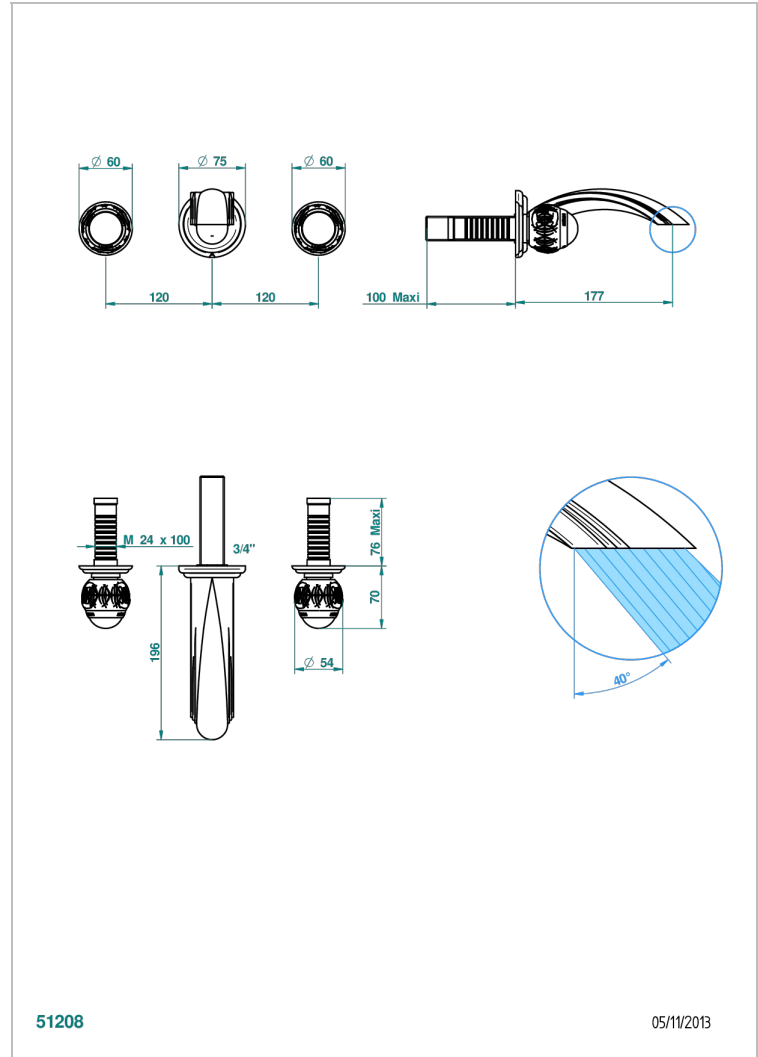

PANTHERE CRISTAL CLAIR

A2H-41GB

Garniture pour mélangeur de bain mural, bec goliath

THG[®]
PARIS

CARACTÉRISTIQUES

- Ensemble composé d'un bec mural de lavabo et des 2 garnitures de robinets
- Nécessite partie encastrée Réf. 40AC
- Laiton sans plomb
- Bec à écoulement libre

PRODUITS ASSOCIÉS

- Ref. G00-40AM/US Partie à encastrer pour mélangeur mural - version manettes- standard américain

FINITIONS DISPONIBLES

Bronze clair - D01
Chromé - A02
Chromé / doré - G02
Chromé mat - C02
Doré brillant - F01
Doré mat - F07

Nickel brillant - B01
Nickel mat - C01
Noir mat céramique - D30
Or pâle - F30
Or pâle mat - F31
Pvd blush - H62

Pvd blush mat - H60
Pvd couleur bronze brown - F33
Pvd couleur bronze brown - mat - F34
Pvd couleur doré - H52
Pvd couleur doré mat - H53
Pvd couleur laiton - H49