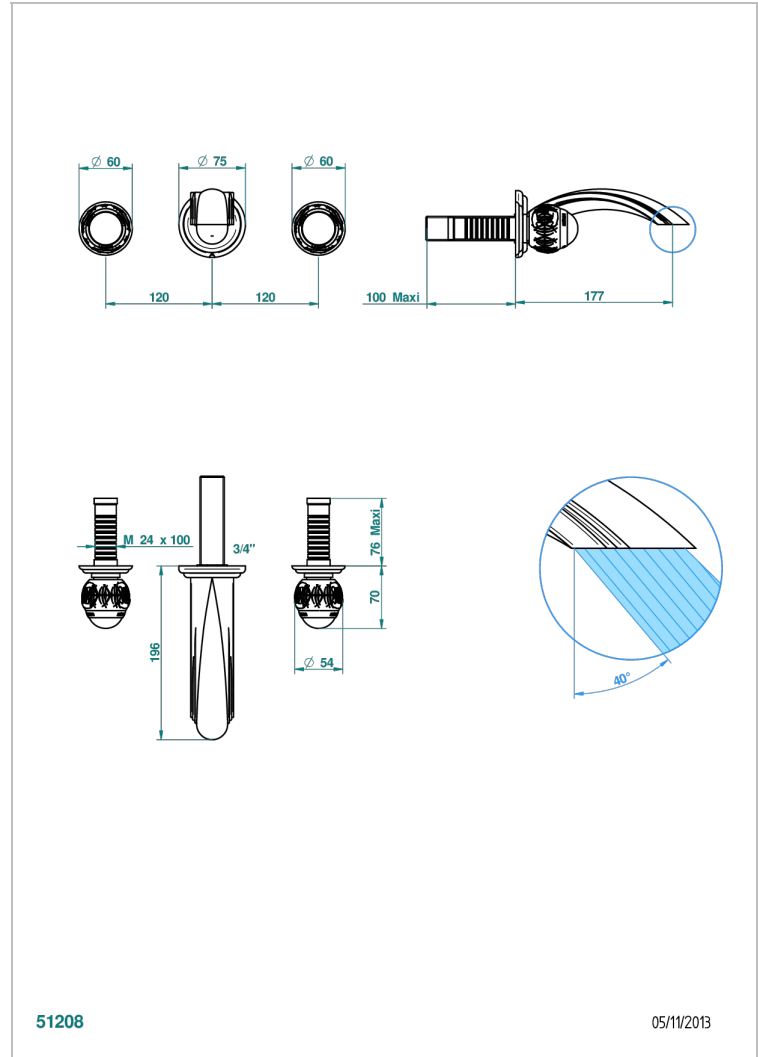

PANTHERE CRISTAL CLARO

A2H-41GB

Trim only for wall mounted 3-hole bath mixer

THG[®]
PARIS

CARACTERÍSTICAS

- Panthère cristal claro
- Trim only for wall mounted 3-hole bath mixer

PRODUCTOS RELACIONADOS

- Ref. G00-40AM/US Partie à encastrear pour mélangeur mural - version manettes- standard américain

ACABADOS DISPONIBLES

Bronce claro - D01
Cerámica negra mate - D30
Cobre viejo mate - H07
Cromo - A02
Cromo / dorado - G02
Cromo mate - C02

Dorado - F01
Dorado mate - F07
Dorado pálido - F30
Dorado pálido mate (sin barniz) - F31
Níquel - B01
Níquel mate - C01

Pvd marrón bronce mate - F34
Pvd umber - H66
Pvd umber mate - H67