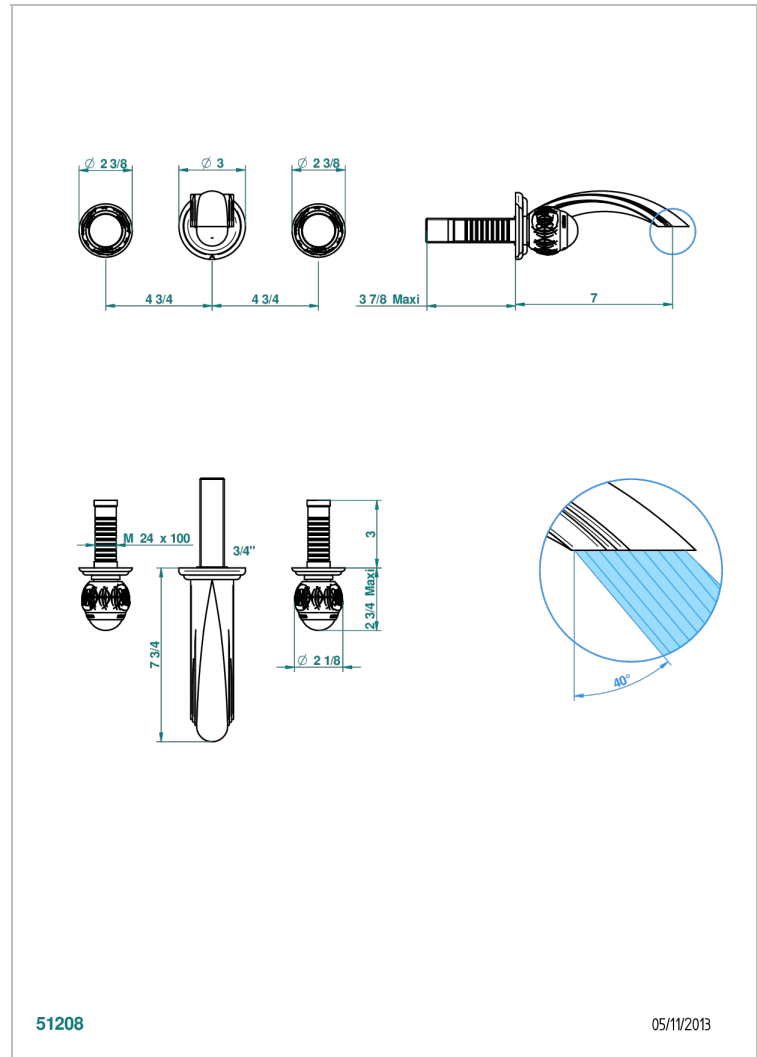

PANTHERE CRISTAL CLAIR

A2H-41GB

Garniture pour mélangeur de bain mural, bec goliath

THG[®]
PARIS

51208

05/11/2013

CARACTÉRISTIQUES

- Ensemble composé d'un bec mural de lavabo et des 2 garnitures de robinets
- Nécessite partie encastrée Réf. 40AC
- Laiton sans plomb
- Bec à écoulement libre

PRODUITS ASSOCIÉS

- Ref. G00-40AM/US Partie à encastrer pour mélangeur mural - version manettes- standard américain

FINITIONS DISPONIBLES

Bronze clair - D01
Chromé - A02
Chromé / doré - G02
Chromé mat - C02
Doré brillant - F01
Doré mat - F07

Nickel brillant - B01
Nickel mat - C01
Noir mat céramique - D30
Or pâle - F30
Or pâle mat - F31
Pvd blush - H62

Pvd blush mat - H60
Pvd couleur bronze brown - F33
Pvd couleur bronze brown - mat - F34
Pvd couleur doré - H52
Pvd couleur doré mat - H53
Pvd couleur laiton - H49

Pvd couleur laiton mat - H50
Pvd couleur nickel - H55
Pvd couleur nickel mat - H56
Pvd graphite - H64
Pvd graphite mat - H65
Pvd umber - H66

Pvd umber mat - H67
Vieux cuivre rouge mat - H07
Vieux nickel - H28