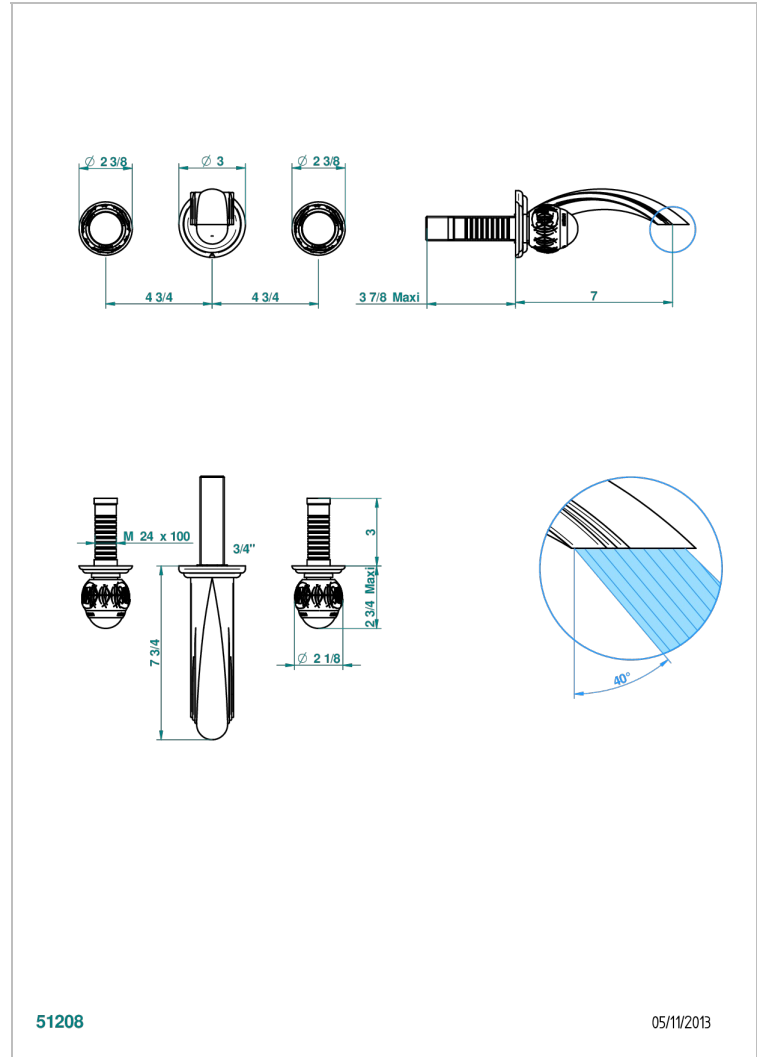

# PANTHERE CRISTAL CLARO

A2H-41GB

Trim only for wall mounted 3-hole bath mixer

THG<sup>®</sup>  
PARIS

## CARACTERÍSTICAS

- Panthère cristal claro
- Trim only for wall mounted 3-hole bath mixer

## PRODUCTOS RELACIONADOS

- Ref. G00-40AM/US Partie à encastrear pour mélangeur mural - version manettes- standard américain