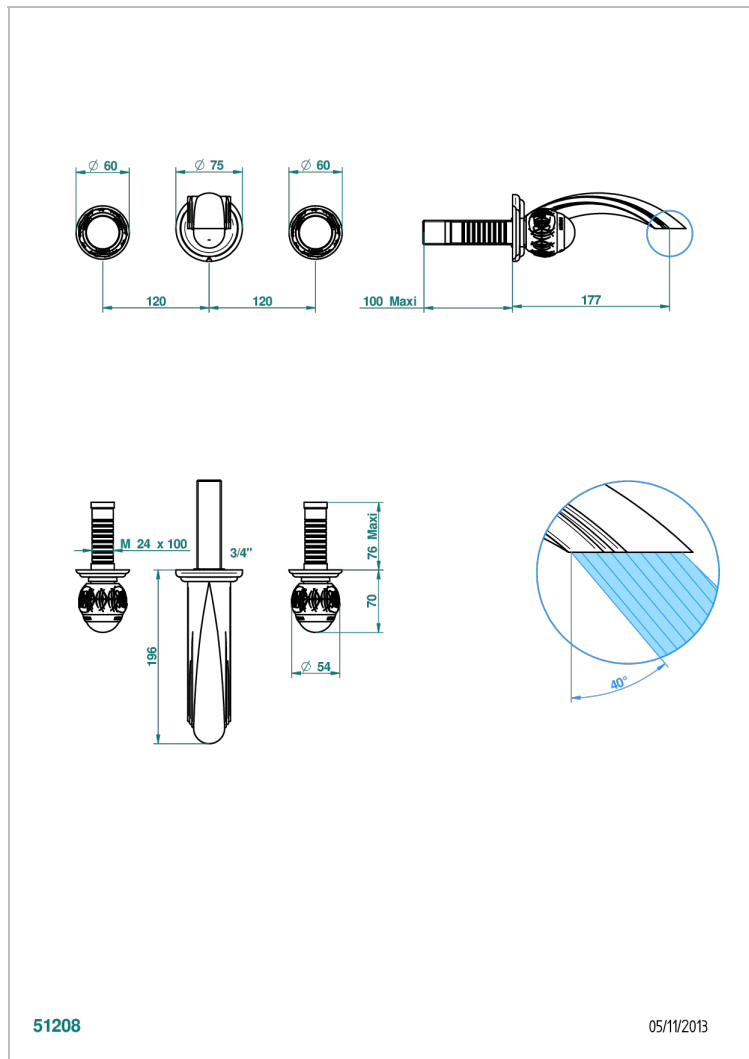

PANTHERE CRISTAL CLAIR

A2H-41GB

Garniture pour mélangeur de bain mural, bec goliath

THG[®]
PARIS

51208

05/11/2013

CARACTÉRISTIQUES

- Ensemble composé d'un bec mural de lavabo et des 2 garnitures de robinets
- Nécessite partie encastrée Réf. 40AC
- Laiton sans plomb
- Bec à écoulement libre

PRODUITS ASSOCIÉS

- Ref. G00-40AC Partie à encastrer pour mélangeur mural - version croisillons
- Ref. G00-40AM Partie à encastrer pour mélangeur mural - version manettes

FINITIONS DISPONIBLES

Bronze clair - D01
Chromé - A02
Chromé / doré - G02
Chromé mat - C02
Doré brillant - F01
Doré mat - F07

Nickel brillant - B01
Nickel mat - C01
Noir mat céramique - D30
Or pâle - F30
Or pâle mat - F31
Pvd blush - H62

Pvd blush mat - H60
Pvd couleur bronze brown - F33
Pvd couleur bronze brown - mat - F34
Pvd couleur doré - H52
Pvd couleur doré mat - H53
Pvd couleur laiton - H49