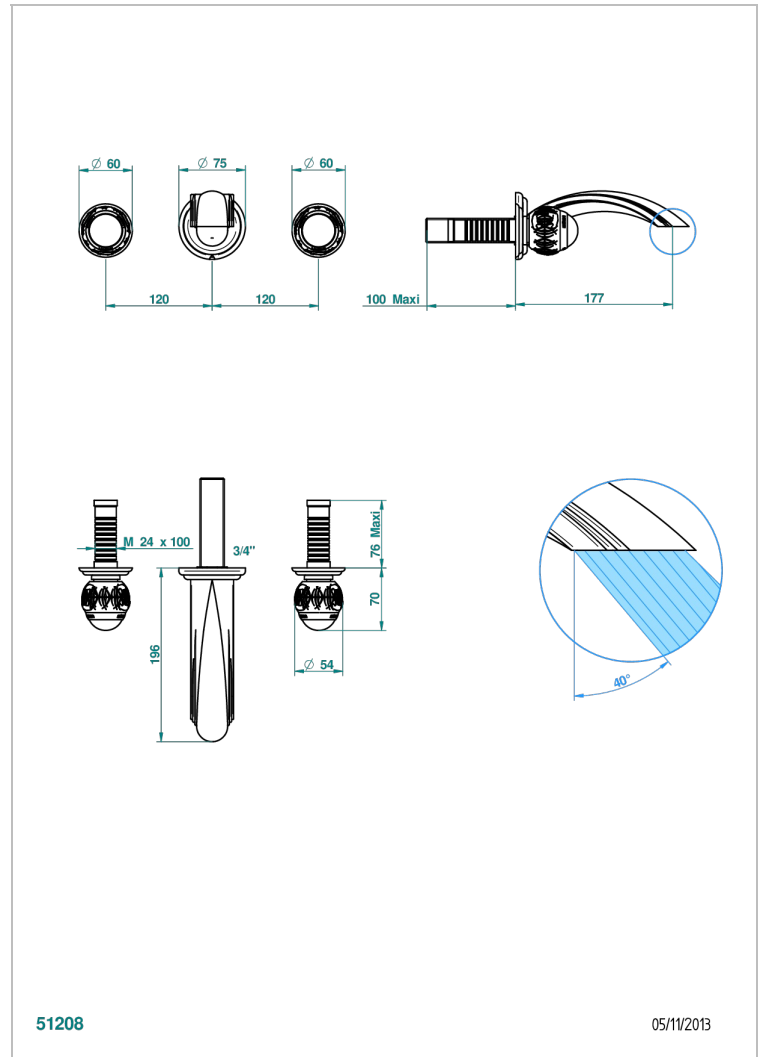

PANTHERE, KRISTALL KLAR

A2H-41GB

Trim only for wall mounted 3-hole bath mixer

THG[®]
PARIS

51208

05/11/2013

EIGENSCHAFTEN

- Panthère, Kristall klar
- Trim only for wall mounted 3-hole bath mixer

ÄHNLICHE PRODUKTE

- Ref. G00-40AC Up-teil für wandarmatur
- Ref. G00-40AM Up-teil für wandarmatur

VERFÜGBARE OBERFLÄCHEN

Altnickel - H28
Blassgold - F30
Blassgold matt unlackiert - F31
Bronze hell - D01
Chrom - A02
Chrom / gold - G02