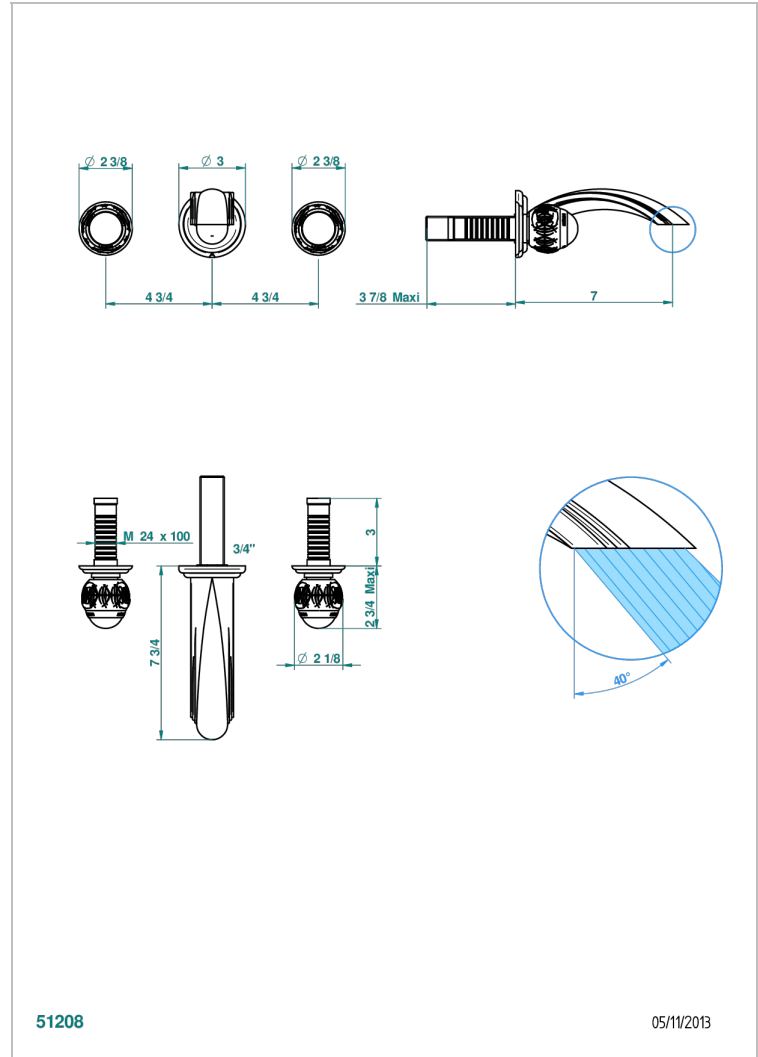

PANTHERE CRISTAL CLAIR

A2H-41GB

Garniture pour mélangeur de bain mural, bec goliath

THG[®]
PARIS

CARACTÉRISTIQUES

- Ensemble composé d'un bec mural de lavabo et des 2 garnitures de robinets
- Nécessite partie encastrée Réf. 40AC
- Laiton sans plomb
- Bec à écoulement libre

PRODUITS ASSOCIÉS

- Ref. G00-40AC Partie à encastrer pour mélangeur mural - version croisillons
- Ref. G00-40AM Partie à encastrer pour mélangeur mural - version manettes

FINITIONS DISPONIBLES

Bronze clair - D01
Chromé - A02
Chromé / doré - G02
Chromé mat - C02
Doré brillant - F01
Doré mat - F07

Nickel brillant - B01
Nickel mat - C01
Noir mat céramique - D30
Or pâle - F30
Or pâle mat - F31
Pvd blush - H62

Pvd blush mat - H60
Pvd couleur bronze brown - F33
Pvd couleur bronze brown - mat - F34
Pvd couleur doré - H52
Pvd couleur doré mat - H53
Pvd couleur laiton - H49

Pvd couleur laiton mat - H50
Pvd couleur nickel - H55
Pvd couleur nickel mat - H56
Pvd graphite - H64
Pvd graphite mat - H65
Pvd umber - H66

Pvd umber mat - H67
Vieux cuivre rouge mat - H07
Vieux nickel - H28